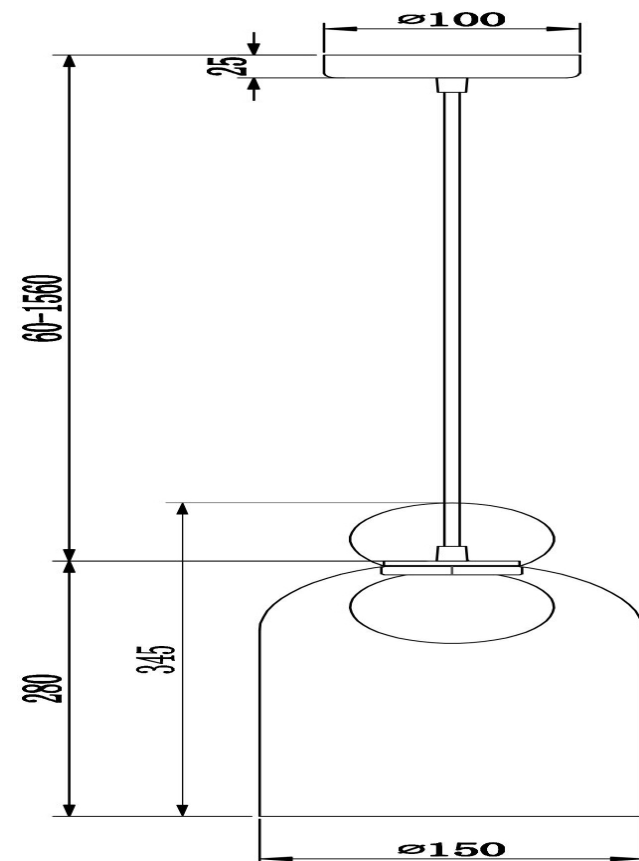

freya

Инструкция FR5220PL-01CH

8xG9 25W

Модель: FR5220PL-01CH
Коллекция: Modern
Серия: Focus
Подвесной светильник