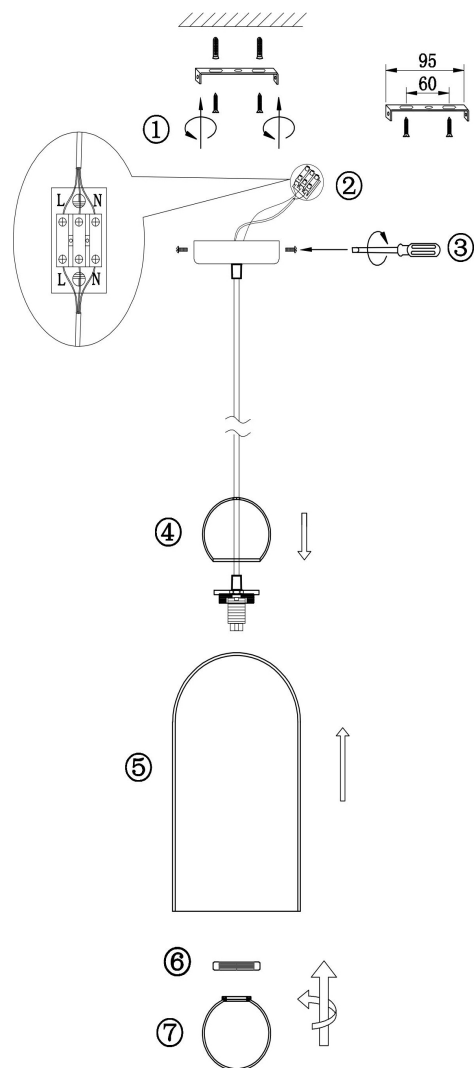

freya

Инструкция FR5220PL-01CH

8xG9 25W

Модель: FR5220PL-01CH
Коллекция: Modern
Серия: Focus
Подвесной светильник