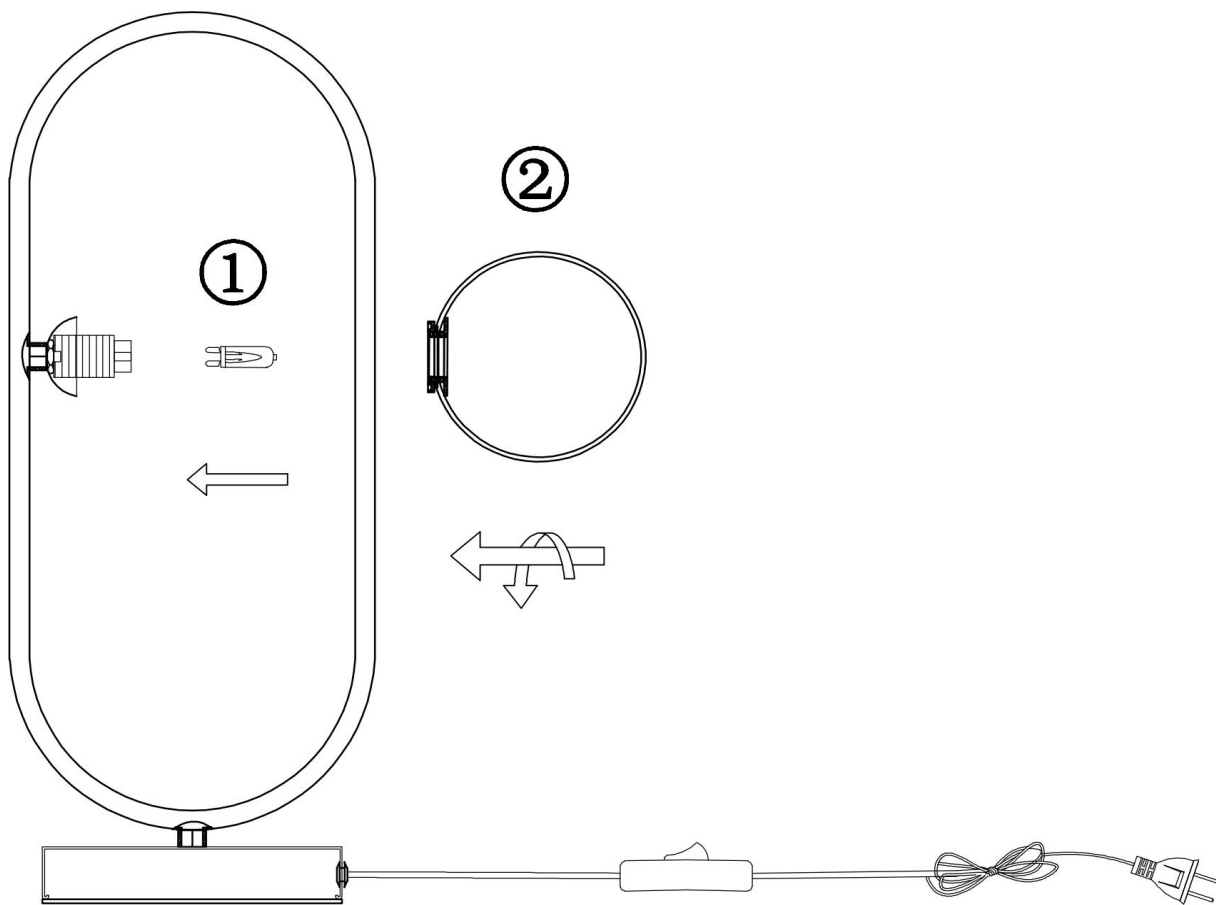

freya

Инструкция FR5233TL-01BS

1xG9 25W

Модель: FR5233TL-01BS

Коллекция: Modern

Серия: Inversion

Настольная лампа