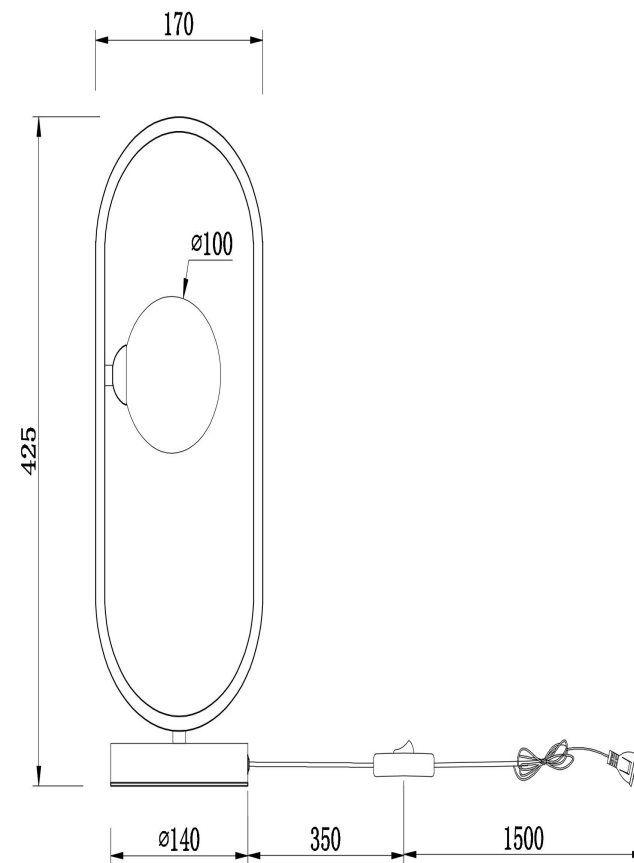

freya

Инструкция FR5233TL-01BS

1xG9 25W

Модель: FR5233TL-01BS

Коллекция: Modern

Серия: Inversion

Настольная лампа