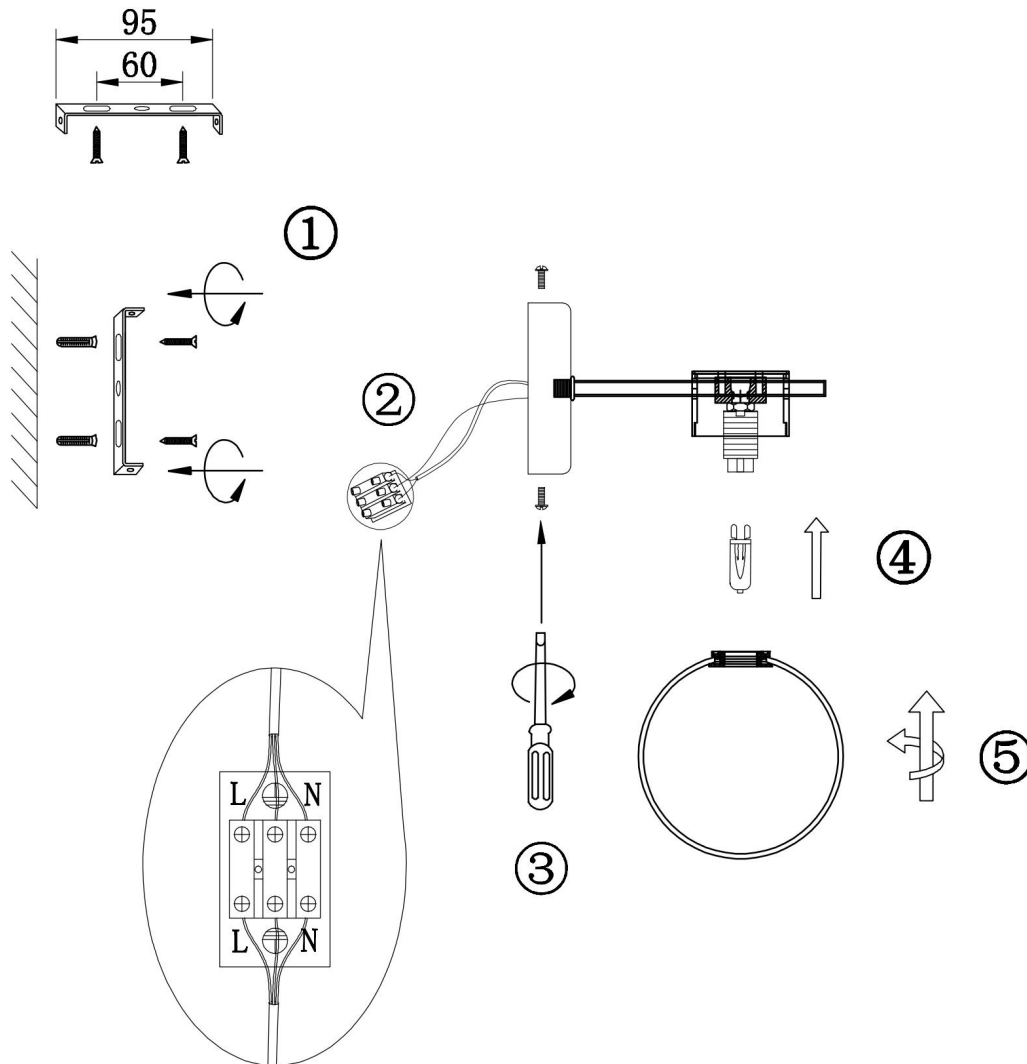

freya

Инструкция FR5233WL-01BS

1xG9 25W

Модель: FR5233WL-01BS
Коллекция: Modern
Серия: Gatsby
Настенный светильник