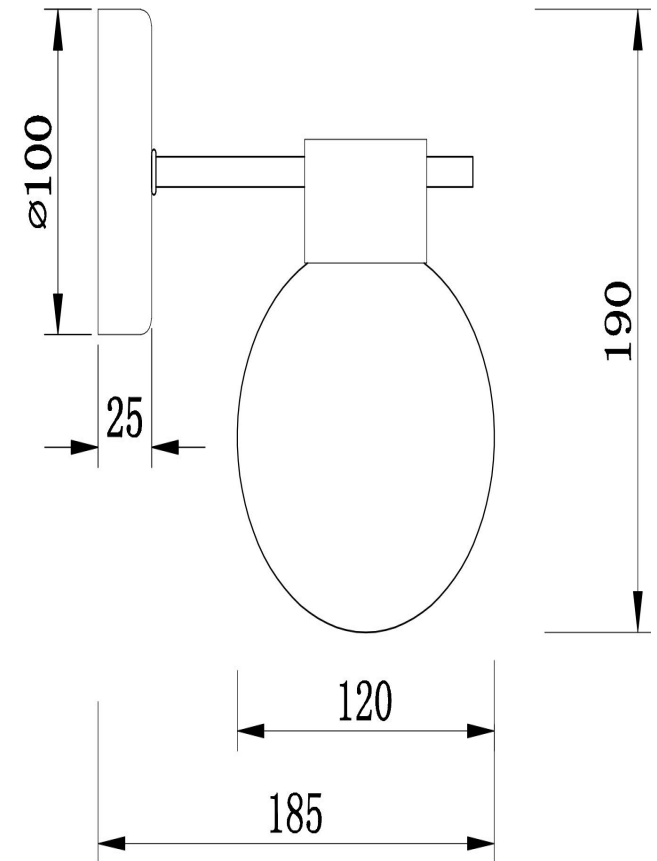

freya

Инструкция FR5233WL-01BS

1xG9 25W

Модель: FR5233WL-01BS
Коллекция: Modern
Серия: Gatsby
Настенный светильник