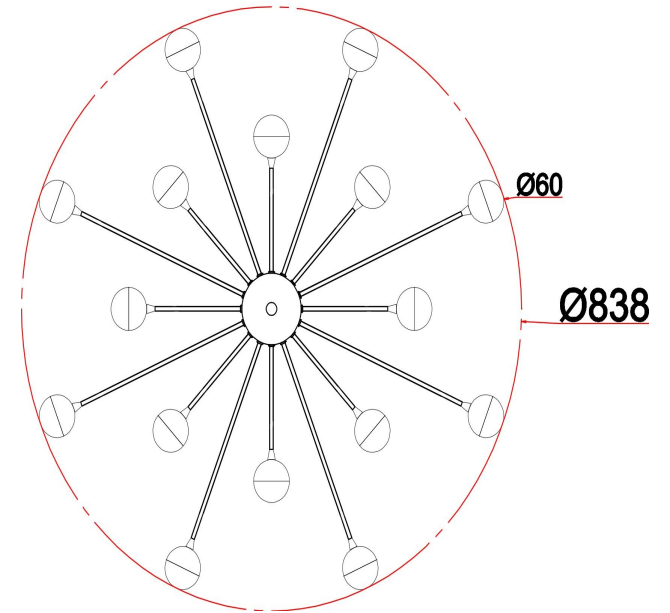

freya

Инструкция FR5242CL-16B

16xG4 3W

Модель: FR5242CL-16B
Коллекция: Modern
Серия: Celebrity
Потолочный светильник