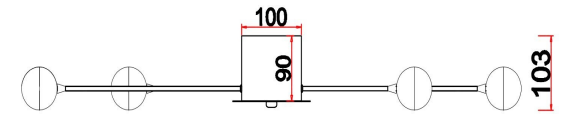

freya

Инструкция FR5242CL-16B

16xG4 3W

Модель: FR5242CL-16B
Коллекция: Modern
Серия: Celebrity
Потолочный светильник