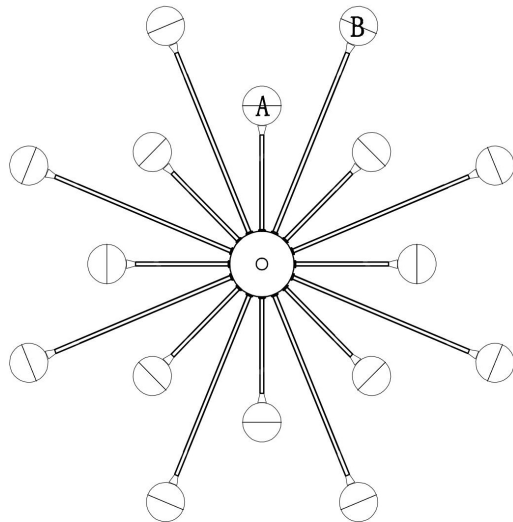

freya

Инструкция FR5242CL-16B

16xG4 3W

Модель: FR5242CL-16B
Коллекция: Modern
Серия: Celebrity
Потолочный светильник