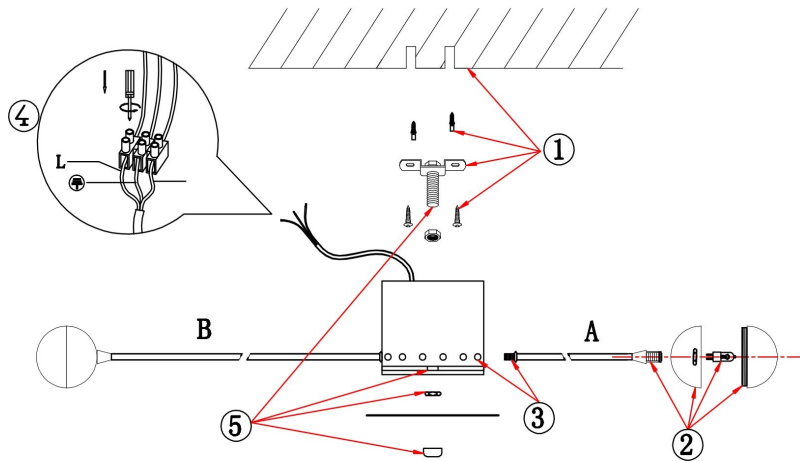

freya

Инструкция FR5242CL-16B

16xG4 3W

Модель: FR5242CL-16B
Коллекция: Modern
Серия: Celebrity
Потолочный светильник