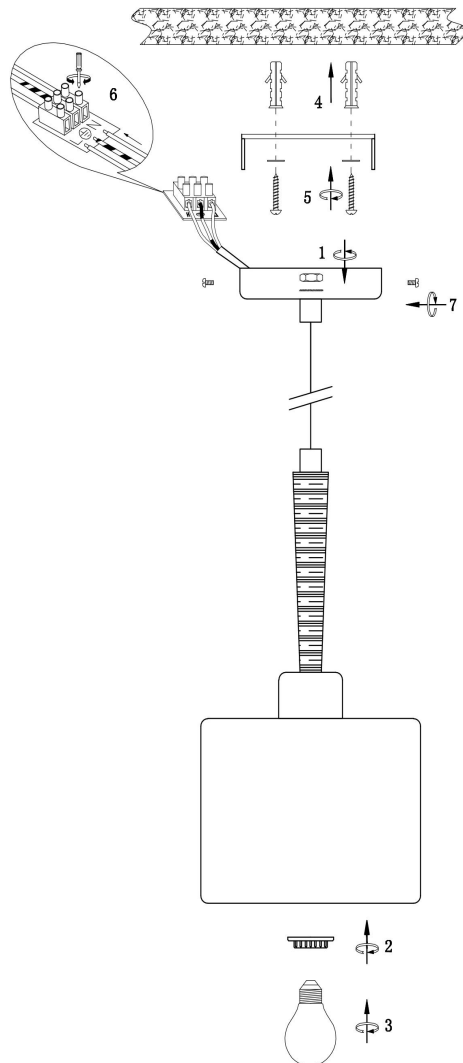

freya

Инструкция FR5329-PL-01-CH

1xE27 40W

Модель: FR5329-PL-01-CH
Коллекция: Modern
Серия: Helen
Подвесной светильник