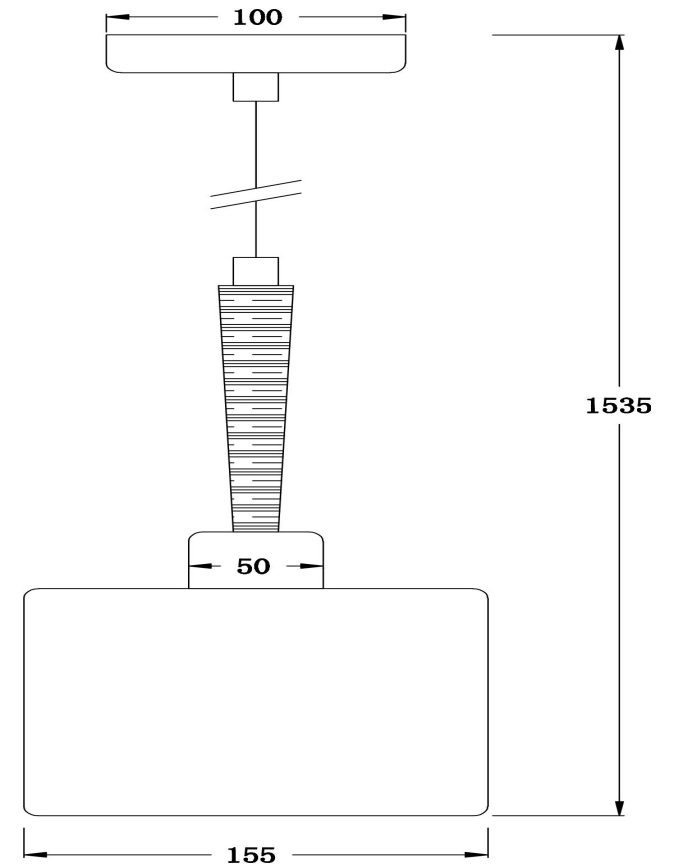

freya

Инструкция FR5329-PL-01-CH

1xE27 40W

Модель: FR5329-PL-01-CH
Коллекция: Modern
Серия: Helen
Подвесной светильник