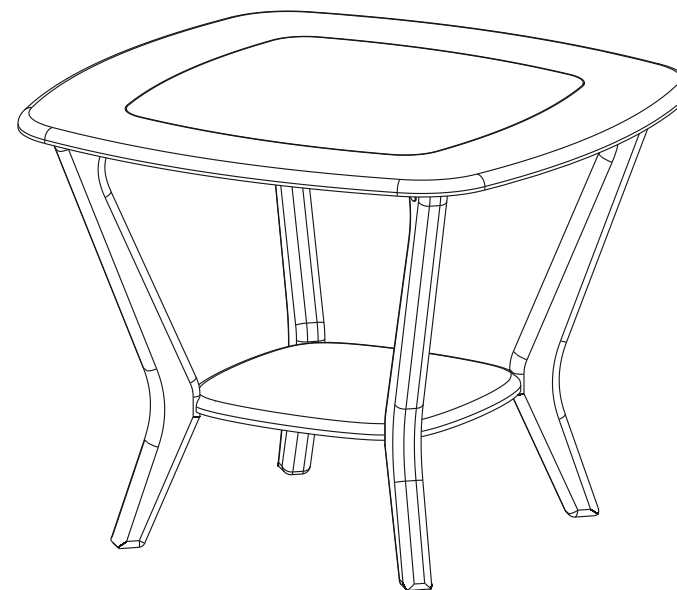

ГАРАНТИЙНЫЙ ТАЛОН

СТОЛ ЖУРНАЛЬНЫЙ «МЕЛЬБУРН» СЖС-01

Предприятие-изготовитель гарантирует соответствие мебели требованиям ТР ТС 025 / 2012 , ГОСТ 16371-2014 и ГОСТ 19917-2014 при соблюдении условий транспортировки, хранения, сборки и эксплуатации в течение **24** месяцев со дня продажи/получения товара потребителем. Декларация о соответствии № ЕАЭС N RU Д-РУ.АЯ96.В.05190. Срок службы 10 лет.

Предъявитель настоящего гарантийного талона и товарного чека по месту покупки имеет право на бесплатную замену деталей и узлов, имеющих дефекты производственного характера. При покупке через интернет-магазин mebelmob.com претензии принимаются в письменном виде на электронную почту info@mebelmob.com (обязательно указать номер заказа, номер и фото детали, телефон для связи). Внесение изменений в конструктив изделия в результате неправильной сборки влечет отказ в гарантии.