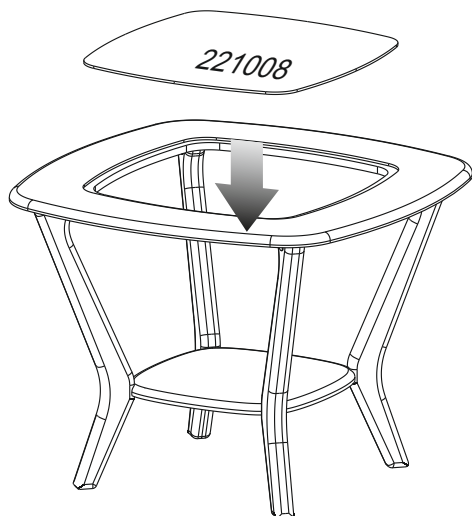

7

СТОЛ ЖУРНАЛЬНЫЙ «МЕЛЬБУРН» СЖС-01 инструкция по сборке

Эксплуатация и уход за мебелью

Для поддержания надлежащего внешнего вида мебели рекомендуется соблюдать следующие общие правила:

НЕ РЕКОМЕНДУЕТСЯ

Устанавливать изделие вблизи отопительных приборов и других источников тепла;
Подвергать воздействию прямых солнечных лучей;
Содержать во влажных, не отапливаемых и не проветриваемых помещениях;
Ставить на поверхности горячие предметы;
Подвергать изделие термическому воздействию бытовых приборов (парогенераторы, утюги и пр.);
Осуществлять уход за мебелью с применением бытовых чистящих средств;
Передвигать по поверхности тяжелые, твердые предметы во избежание механических повреждений изделия.