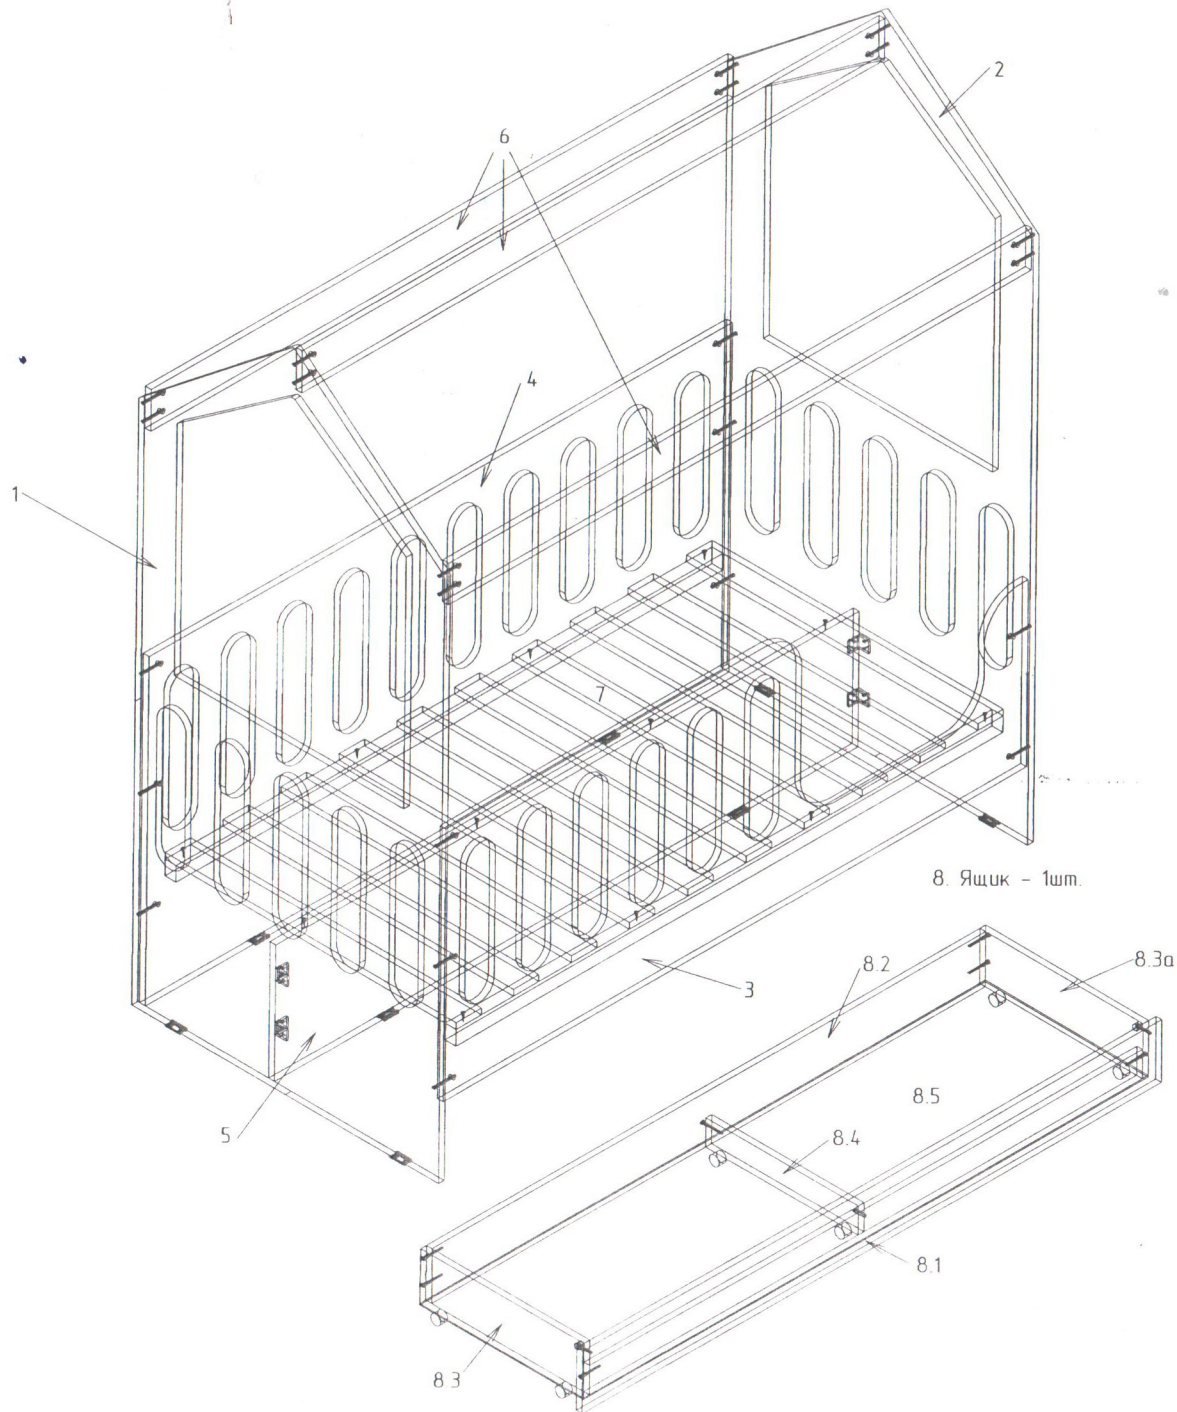

Кровать-домик  
ШхВхГ: 1632х1790х842

Спецификация

№ п/п	Наименование	Размер, мм	Кол-во
1,2	Стенка вертикальная	1785х842х16	2
3	Стенка фронтальная	1600х650х16	1
4	Стенка фронтальная	1600х835х16	1
5	Средник	1600х315х16	1
6	Стенка фронтальная	1600х120х16	3
8	Ящик:		
8.1	Накладка ящика	150х1590	1
	в сборе со ст. ящика	1518х70х16	1
8.2	Зад. стенка ящика	1518х131х16	1
8.3, 8.3а	Бок. стенка ящика	450х131х16	2
8.4	Перегорodka	418х70х16	1
8.5	Дно ящика ЛДВП	447х1547х4	1
7	Основание "ладе" к-т	х800	1

Фурнитура

№ п/п	Наименование	К-т	Кол-во
1	Винтовая стяжка "бочонок"	к-т	24
2	Заглушка к евровинту	шт.	32
3	Евроключ	шт.	2
4	Евровинт 6.4х50	шт.	7
5	Эксцентриковая стяжка	шт.	2
6	Шток эксцентрика (саморез)	шт.	2
7	Заглушка к эксцентрику	шт.	2
8	Колесо прямоходное	к-т	6
9	Шкант 8х30	шт.	1
10	Чолок 26х26	шт.	4
11	Подпятник	шт.	8
12	Шуруп 4х30	шт.	12
13	Шуруп 4х16	шт.	12
14	Шуруп 4х13	шт.	16
15	Гвоздь 2х20	шт.	56