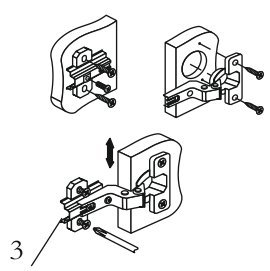

Рекомендуем закрепить мебель к стене или к другой мебели.

14

15

В свободные отверстия вставить тех. заглушки

x4 Петля Вкладная

Схема установки газлифта секретерного

Регулировка створки по высоте

Регулировка створки по ширине