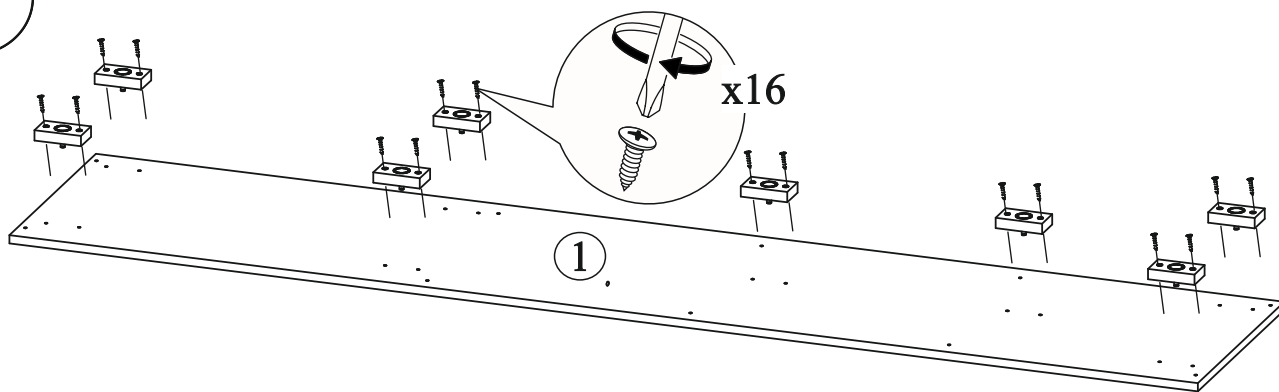

Поз.	Наименование	Длина	Ширина	Кол-во	Петля 4-х шарнирная накладная	Петля 4-х шарнирная вкладная	Ручка BTS №22 128 мм. (металл шимо светлый)	Планец овальный 16 мм.
1	Крышка	2302	462	1				
2	Боковина	1888	440	1	12 шт.	8 шт.	8 шт.	2 шт.
3	Боковина	1888	440	1	Евровинт 6x50	Евроключ	Шуруп 4x16	Эксцентрик
23	Створка	1882	396	1				
5	Крышка	1500	440	1	48 шт.	1 шт.	96 шт.	18 шт.
6	Боковина	1456	350	1	Кронштейн секретерный	Опора прямоугольная 20 мм.	Футорка для шурупа 4x16	Заглушка для эксцентрика
7	Боковина	1456	350	1				
8	Вязка	1098	440	1	2 шт	8 шт.	8 шт.	18 шт.
9	Вязка	1098	350	1	Заглушка для евровинта	Гвоздь 2x20	Кронштейн газовый 60N	Полкодержатель (хром)
10	Вязка	1098	350	1				
11	Вязка	1098	350	1	48 шт.	120 шт.	2 шт	8 шт.
12	Крышка	804	462	1	Шкант 8x30	Заглушка технологическая Ф8		
13	Вязка	768	440	1				
34	Усиление	768	80	1	2 шт.	16 шт.		
16	Створка	428	397	1				
14	Перегородка	416	440	1				
15	Боковина	416	440	1				
17	Крышка	402	370	1				
19	Полка	368	350	2				
20	Вязка	368	350	1				
21	Перегородка	336	334	1				
18	Перегородка	320	440	1				
22	Щиток	96	340	1				
55	Перегородка	80	350	1				
32	Зеркало	877	296	2				
4	Створка	1882	396	1				
24	Створка	1092	397	1				
25	Створка	330	545	4				
66	Брус соединительный	1914		1				
28	ЛДВП	1914	397	2				
29	ЛДВП	1498	442	1				
30	ЛДВП	1107	396	1				
31	ЛДВП	1102	364	1				
33	Труба овальная 16 мм.	764		1				

Качество мебели зависит от качества сборки.

Необходимый инструмент для сборки.
Рекомендуем сборку производить вдвоем.
Рекомендуем доверить сборку специалистам.

1

Уважаемый покупатель!

Убедительная просьба сохранять упаковку до полной сборки изделия!

В случае обнаружения брака/дефекта обязательно сфотографировать выявленный дефект и этикетку на упаковке. На фотографии должно быть четко видно: наименование изделия, дату изготовления и номер бригады. Претензии по качеству без фотографии этикетки не принимаются.

МЕБЕЛЮНИ	Производитель в соответствии с буквой: ООО «Мебелюни», Пензенская область, г. Пенза, ул. Рабона, стр. 7Д	EAC	Бригада 1
МБ	Селфи ПС-05 СТОЛ ПИСЬМЕННЫЙ	Дата изготовления 01.01.2021	
Цвет:	крафт/белый глянец	Надстройка	
		Срок службы 5 лет. Гарантия 18 мес.	
23YCOHY91YSRQPH 35990-01 00287959 11 0001		www.mebelony.ru	

2/2