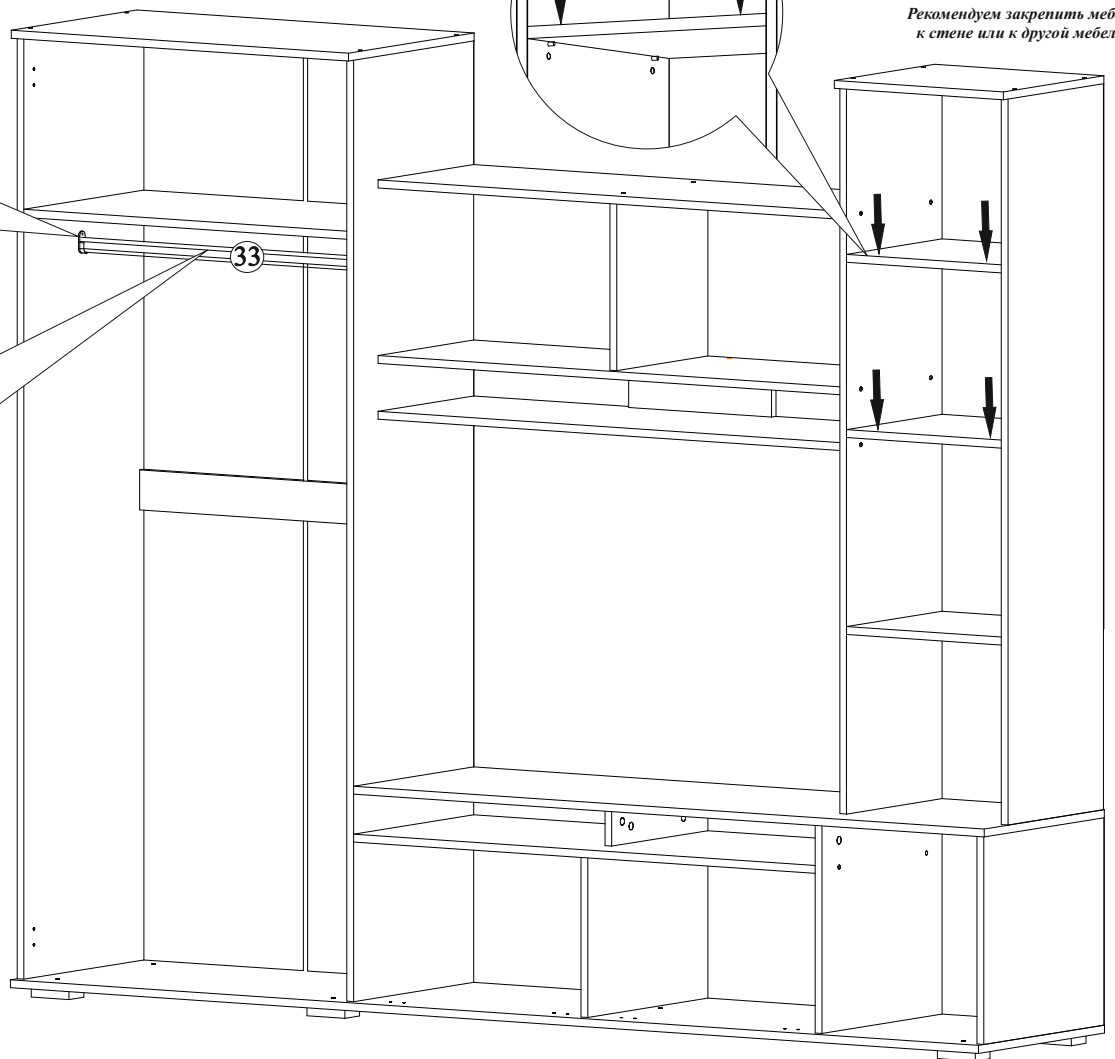

9

10

11

12

13

ВНИМАНИЕ!!!

Не вешайте на открытые ящики!

Не тяните за открытые створки!

Рекомендуем закрепить мебель к стене или к другой мебели.

14

15

В свободные отверстия вставить тех. заглушки

x4 Петля Вкладная

Схема установки газлифта секретерного

Регулировка створки по высоте

Регулировка створки по ширине