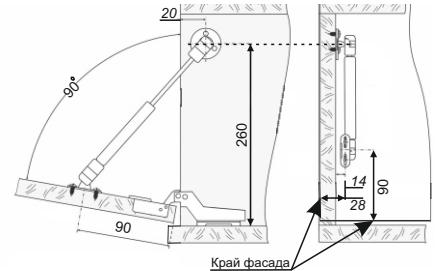

9

10

11

12

13

ВНИМАНИЕ!!!

Не вешайте на открытые ящики!

Не тяните за открытые створки!

Рекомендуем закрепить мебель к стене или к другой мебели.

14

15

В свободные отверстия вставить тех. заглушки

x4 Петля Вкладная

Схема установки газлифта секретерного

Регулировка створки по высоте

Регулировка створки по ширине