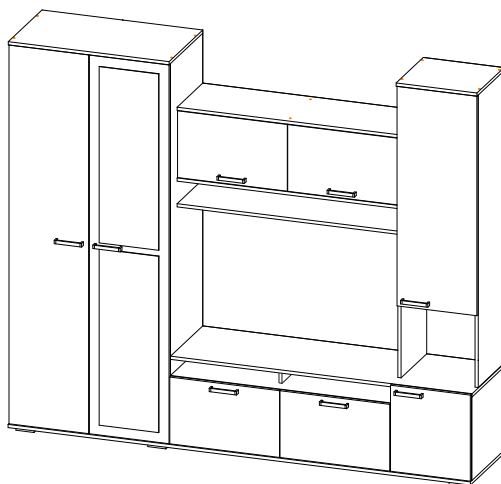

Инструкция по сборке и эксплуатации мебели Гостиная «Лукас»

Габаритные размеры
Ширина: 2302 мм.
Высота: 1940 мм.
Глубина: 466 мм.

Размеры ниши под TV
Ширина: 1098 мм.
Высота: 728 мм.
Глубина: 440 мм.

Максимальная нагрузка:
на полку - 10 кг