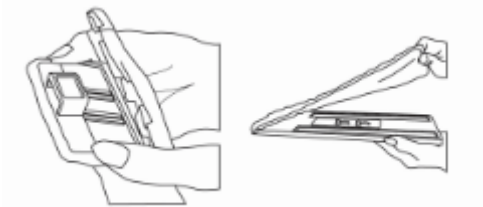

Инструкция по сборке и эксплуатации швабры с отжимом Raccoon

Универсальная швабра с вертикальным отжимом позволит сократить время и силы при уборке. Лёгкая и удобная в применении. Идеально подходит для влажной уборки любых видов напольных покрытий. Рабочая часть поворачивается на 360 градусов. Удобно мыть в труднодоступных местах.

Инструкция по эксплуатации:

1. Конструкция разборная. Соберите швабру, вкрутите отдельные части, чтобы соединить между собой.

2. Прикрепите к платформе насадку: край насадки с карманами натяните на специальные пазы, которые находятся с двух сторон, затем равномерно приклейте на липучки.

3. Вертикальный отжим с роликом и спойлером: установите рычаг регулятора отжима на необходимый уровень, сложите швабру и потяните вниз специальных механизм до конца насадки, затем поднимите его обратно вверх. Таким образом лишняя жидкость сольётся в ведро.