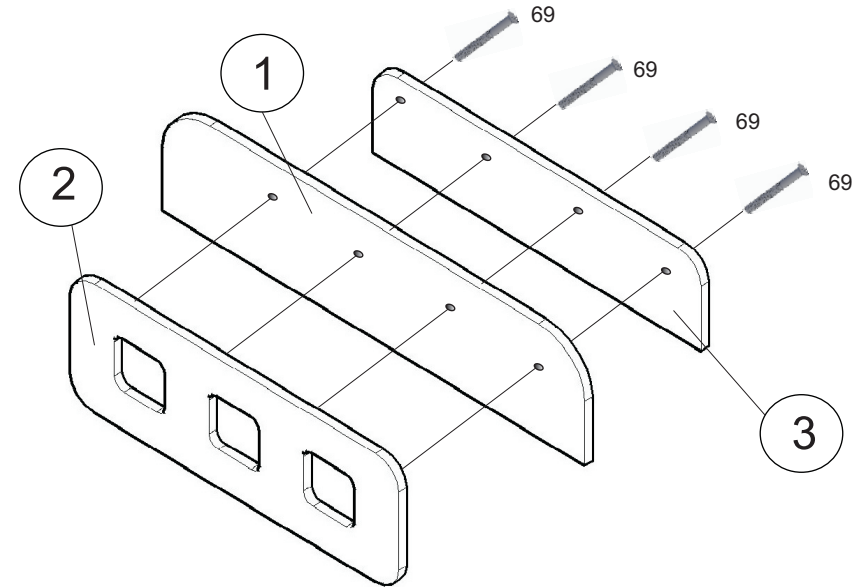

Перед началом сборки внимательно ознакомьтесь с инструкцией.

Стиль Бортик.

ГАБАРИТЫ:

Ширина - 900мм
Глубина - 48мм
Высота - 360мм

Аккуратно вставить!

**Претензии по качеству принимаются при наличии
упаковочных ярлыков!!!**

Изготовитель оставляет за собой право вносить незначительные изменения.

Изделие соответствует требованиям ГОСТ 16371-93

Сборку изделия производить согласно данной инструкции.

Сборочные элементы

№	Н-ие:	Р-р:	Кол-во:	87 Ключ	69 Винт-M6x40
1	Фронтальная-1	900x230	1	 1 шт.	 4 шт.
2	Фронтальная-2	700x260	1		
3	Фронтальная-3	700x180	1		