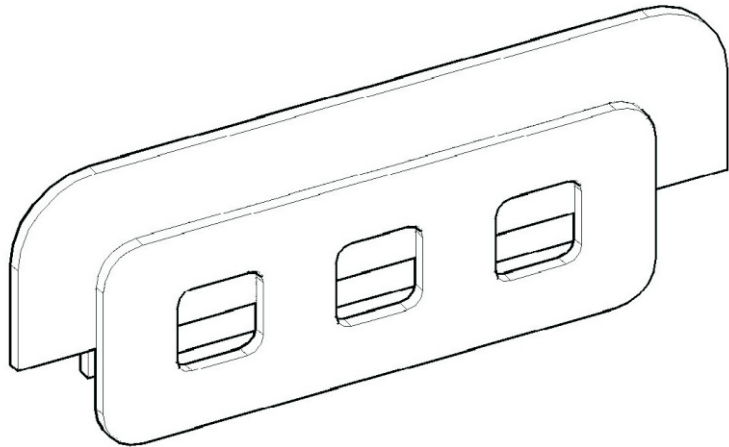

Перед началом сборки внимательно ознакомьтесь с инструкцией.

Стиль Бортик.

ГАБАРИТЫ:

Ширина - 900мм
Глубина - 48мм
Высота - 360мм

Аккуратно вставить!

**Претензии по качеству принимаются при наличии
упаковочных ярлыков!!!**

Изготовитель оставляет за собой право вносить незначительные изменения.

Изделие соответствует требованиям ГОСТ 16371-93

Сборку изделия производить согласно данной инструкции.

Сборочные элементы

№	Н-ие:	Р-р:	Кол-во:	87 Ключ	69 Винт-M6x40
1	Фронтальная-1	900x230	1	 1 шт.	 4 шт.
2	Фронтальная-2	700x260	1		
3	Фронтальная-3	700x180	1		