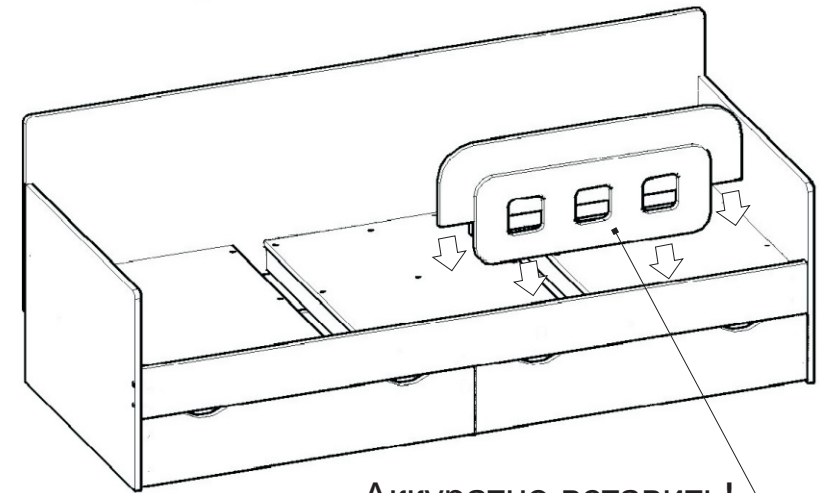

Перед началом сборки внимательно ознакомьтесь с инструкцией.

Стиль Бортик.

ГАБАРИТЫ:

Ширина - 900мм
Глубина - 48мм
Высота - 360мм

Аккуратно вставить!

**Претензии по качеству принимаются при наличии
упаковочных ярлыков!!!**

Изготовитель оставляет за собой право вносить незначительные изменения.

Изделие соответствует требованиям ГОСТ 16371-93

Сборку изделия производить согласно данной инструкции.

Сборочные элементы

№	Н-ие:	Р-р:	Кол-во:	87 Ключ	69 Винт-M6x40
1	Фронтальная-1	900x230	1	 1 шт.	 4 шт.
2	Фронтальная-2	700x260	1		
3	Фронтальная-3	700x180	1		