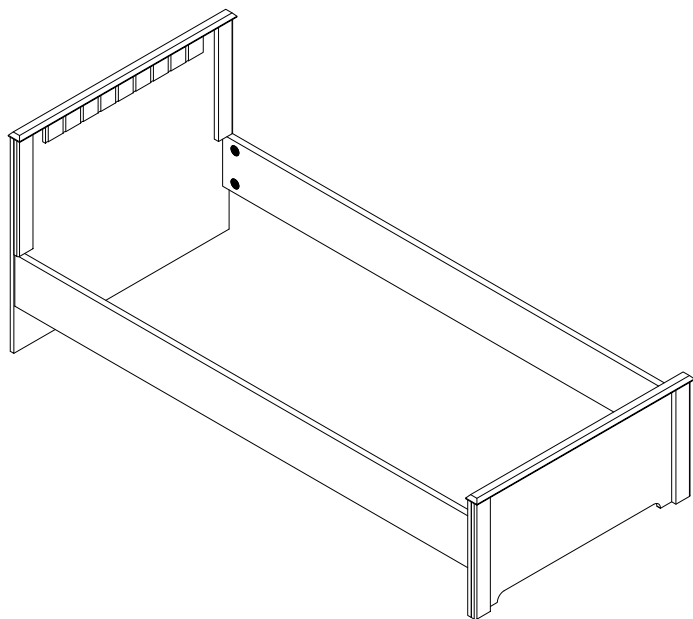

# Набор мебели "Прованс" Кровать 1200/1400/1600/1800

Ведомость листовых деталей			
№ п/п	Наименование	Размер	Кол-во
1	Изголовье	830x958/1258/1458/1658/1858	1
2	Изножье	450x958/1258/1458/1658/1858	1
3	Планка изголовья и изножья	968/1258/1458/1658/1858x50	2
4	Царга	2020x200	2