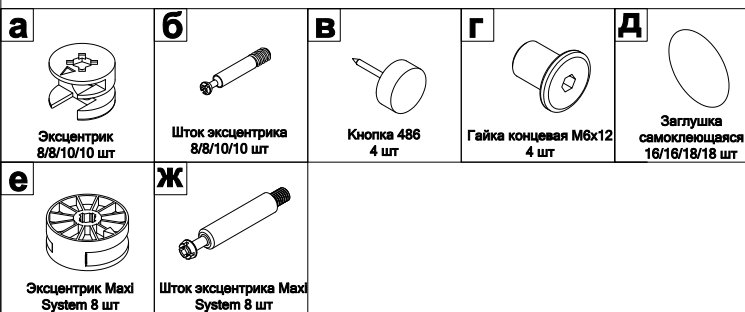

# Набор мебели "Прованс" Кровать 1200/1400/1600/1800

Ведомость листовых деталей			
№ п/п	Наименование	Размер	Кол-во
1	Изголовье	830x958/1258/1458/1658/1858	1
2	Изножье	450x958/1258/1458/1658/1858	1
3	Планка изголовья и изножья	968/1258/1458/1658/1858x50	2
4	Царга	2020x200	2