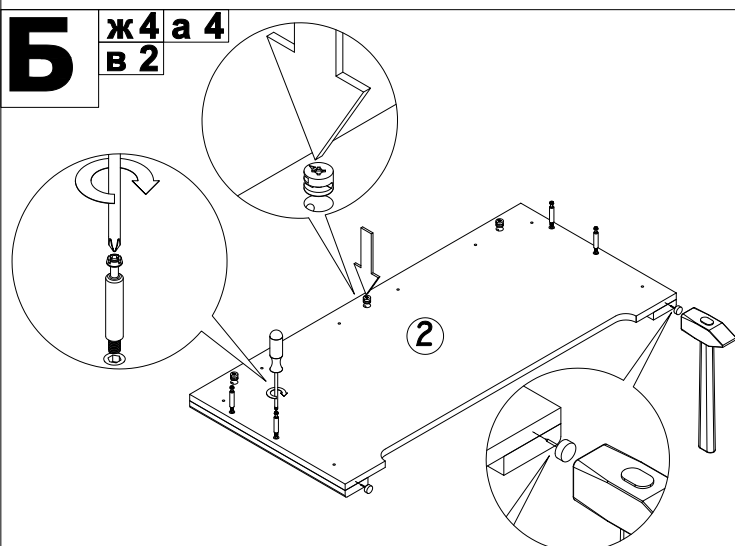

Внимание!

В связи с постоянным совершенствованием и модернизацией продукции предприятие оставляет за собой право вносить изменения в конструкцию без предварительного оповещения.

За механические повреждения, возникшие при транспортировке, сборке и хранении предприятие-изготовитель ответственности не несет. В случае обнаружения производственных дефектов или недостачи элементов следует обращаться по месту приобретения мебели.