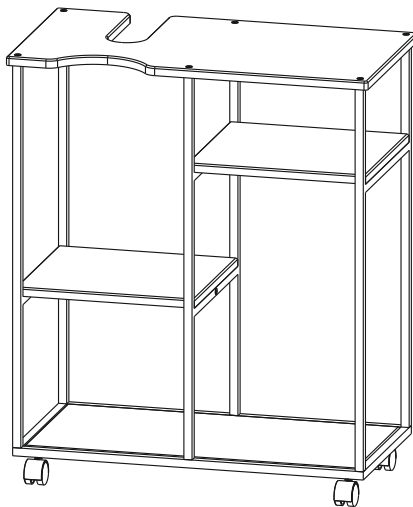

ПОДСТАВКА ДЛЯ ВОДЫ «УОТЕР LOFT»

инструкция по сборке

ЕАЭС

Инструкция по уходу и эксплуатации мебели

Для поддержания надлежащего внешнего вида и долговечности мебели рекомендуется соблюдать следующие общие правила:

НЕ РЕКОМЕНДУЕТСЯ

- Устанавливать вблизи отопительных приборов и других источников тепла;
- Подвергать воздействию прямых солнечных лучей;
- Содержать изделие во влажных, не отапливаемых и не проветриваемых помещениях;
- Ставить на поверхности горячие предметы;
- Подвергать изделие термическому воздействию бытовых приборов (парогенераторы, утюги и пр.);
- Осуществлять уход за мебелью с применением бытовых чистящих средств;
- Передвигать по поверхности тяжелые, твердые предметы во избежание механических повреждений поверхностей изделия;

ВНИМАНИЮ ПОКУПАТЕЛЕЙ

Изготовитель оставляет за собой право совершенствования конструкции изделия, замены комплектующих на более современные без внесения изменений в настоящую инструкцию.

ГАРАНТИЙНЫЙ ТАЛОН

Предприятие-изготовитель гарантирует соответствие мебели требованиям декларации ЕАЭС N RU Д-RU.АЯ96.В.05191 при соблюдении условий транспортировки, хранения, сборки и эксплуатации в течение 24 месяцев. Срок службы 10 лет.

211195
1x

211197
1x

241033
1x

241030
1x

241031
1x

241032
1x

251020
4x

251148
9x

251149
8x

211196
2x

241034
1x

251137
1x

251083
18x

251132
6x

251002
1x