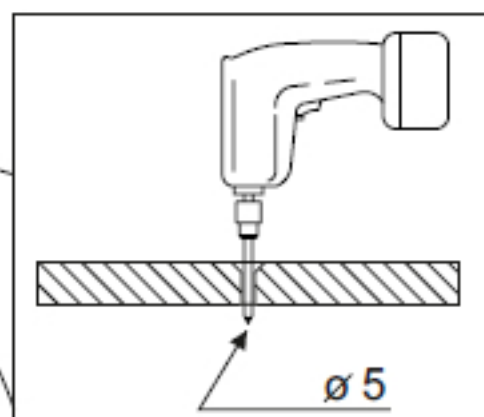

⑨ Продается отдельно/Sold separately: