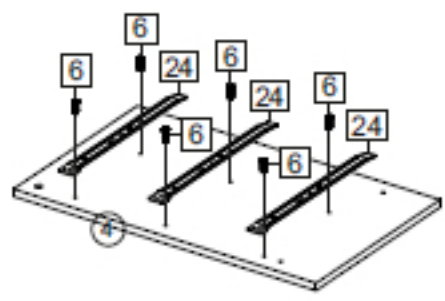

5	7x50	6	6,3x10,5	18	3,5x15	48	2x20	15
64 x		20 x		44 x		80 x		1 x
73		108/106	C19 (160 mm)/ C15 (160 mm)	72		76		22
26 x		5 x		55 x		28 x		2 x
10	3,5x25	75		1		2		24
30 x		1 x		26 x		26 x		3 x
7	8x30	50		Decor: Canter - Sonoma C19 160 mm Wenge - Dub C15 160 mm Sonoma - White C19 160 mm				
18 x		2 x