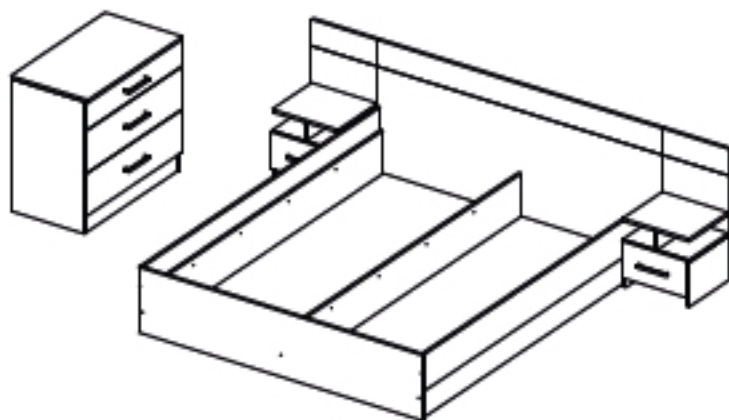

# Спальня ЛЕСИ / Bedroom suite LESI

Код ТН ВЭД ЕАЭС  
9403 60 100 1  
9403 90 300 0  
9403 50 000 1

Chest of drawers комод	800	723	446
Bed кровать	1640	705	2050
Bedside table тумба прикроватная	380	705	350