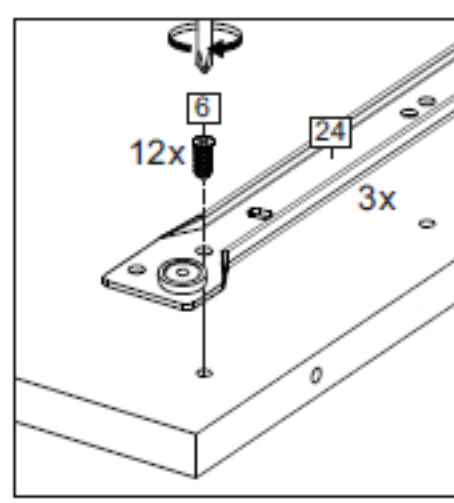

5	7x50	6	6,3x10,5	18	3,5x15	48	2x20	15
64 x		20 x		44 x		80 x		1 x
73		108/106	C19 (160 mm)/ C15 (160 mm)	72		76		22
26 x		5 x		55 x		28 x		2 x
10	3,5x25	75		1		2		24
30 x		1 x		26 x		26 x		3 x
7	8x30	50		Decor: Canter - Sonoma C19 160 mm Wenge - Dub C15 160 mm Sonoma - White C19 160 mm				
18 x		2 x