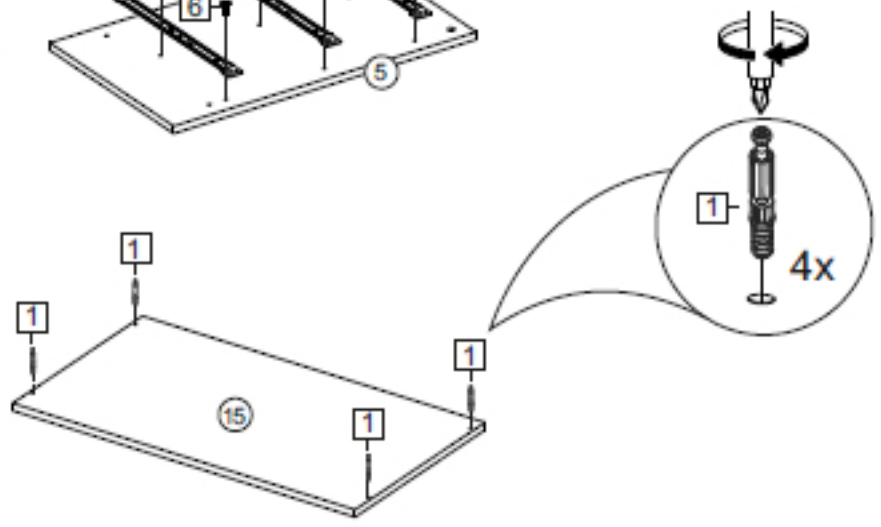

5	7x50	6	6,3x10,5	18	3,5x15	48	2x20	15
								
64 x		20 x		44 x		80 x		1 x
73		108/106	C19 (160 mm)/ C15 (160 mm)	72		76		22
								
26 x		5 x		55 x		28 x		2 x
10	3,5x25	75		1		2		24
								
30 x		1 x		26 x		26 x		3 x
7	8x30	50		Decor: Canter - Sonoma C19 160 mm Wenge - Dub C15 160 mm Sonoma - White C19 160 mm				
								
18 x		2 x						