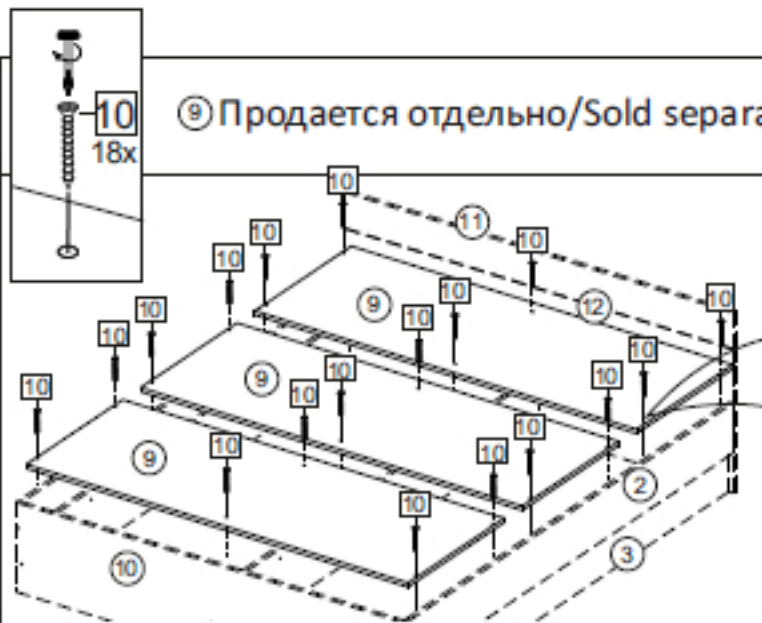

⑨ Продается отдельно/Sold separately: