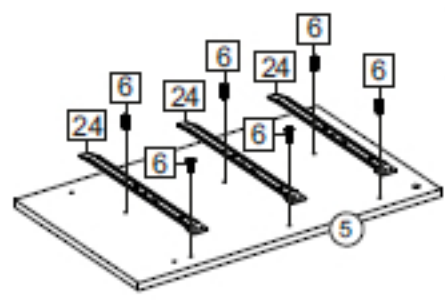

5	7x50	6	6,3x10,5	18	3,5x15	48	2x20	15
64 x		20 x		44 x		80 x		1 x
73		108/106	C19 (160 mm)/ C15 (160 mm)	72		76		22
26 x		5 x		55 x		28 x		2 x
10	3,5x25	75		1		2		24
30 x		1 x		26 x		26 x		3 x
7	8x30	50		Decor: Canter - Sonoma C19 160 mm Wenge - Dub C15 160 mm Sonoma - White C19 160 mm				
18 x		2 x