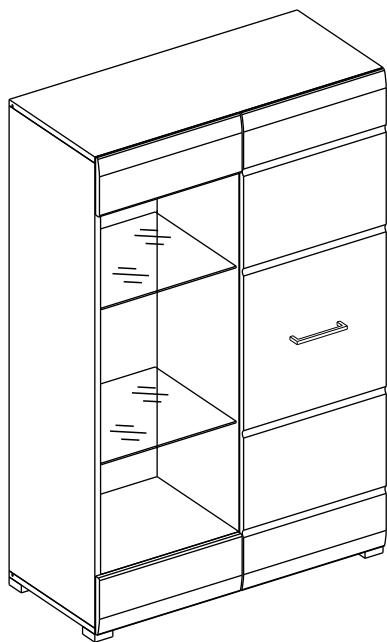

Стеллаж НЕНСИ / Rack NANCY

Код ТН ВЭД ЕАЭС

9403 60 100 1
9403 90 300 0

отрезать
и приклеить

Правое исполнение/
Right

Левое исполнение/
Left

800	1255	366

корпус
39НВС / 2554
39НЯС / 2576
39НДС / 2565

фасад
39ФБС / 2587
39ФУС / 2828

Oak gold - Дуб золотой
Ash light - Ясень светлый

Комплектовочная ведомость / Set package sheet

Упак/ Package	Наименование	Description	Décor			Размер/ Size, mm	Кол-во/ Quantity	№
			Wenge	Ash light	Oak gold			
1	Фурнитура	Furniture/Cabinetry hardware	-	-	-	-	1	
2	Боковина средняя	Side middle	Wenge	Ash light	Oak gold	1200x350	1	3
	Боковина левая	Side left				1200x350	1	1
	Боковина правая	Side right				1200x350	1	2
	Крыша	Top				800x350	2	4
	Вязка	Connecting element				384x350	1	5
	Полка	Shelves				368x350	2	6
3	ХДФ	Back element	Wenge	Ash light	White	1228x390	1	9
	ХДФ	Back element				1228x406	1	10

Продается отдельно/Sold separately

Упак/ Package	Наименование	Description	Décor		Размер/ Size, mm	Кол-во/ Quantity	№
			White gl	Cappuccino gl			
1	Панель	False panel	White gl	Cappuccino gl	150x396	2	7
	Створка	Door			1232x396	1	8
	Стеклополка	Glass shelves	прозрачное/transparent		374x330	2	11