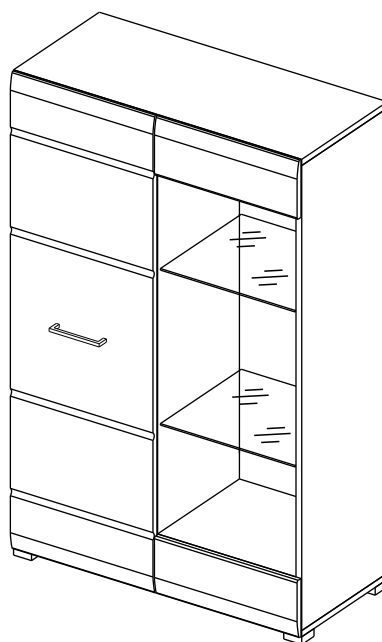

Стеллаж НЕНСИ / Rack NANCY

Код ТН ВЭД ЕАЭС

9403 60 100 1
9403 90 300 0

отрезать
и приклеить

Правое исполнение/
Right

Левое исполнение/
Left

800	1255	366

корпус
39НВС / 2554
39НЯС / 2576
39НДС / 2565

фасад
39ФБС / 2587
39ФУС / 2828

Oak gold - Дуб золотой
Ash light - Ясень светлый

Комплектовочная ведомость / Set package sheet

Упак/ Package	Наименование	Description	Décor			Размер/ Size, mm	Кол-во/ Quantity	№
			Wenge	Ash light	Oak gold			
1	Фурнитура	Furniture/Cabinetry hardware	-	-	-	-	1	
2	Боковина средняя	Side middle	Wenge	Ash light	Oak gold	1200x350	1	3
	Боковина левая	Side left				1200x350	1	1
	Боковина правая	Side right				1200x350	1	2
	Крыша	Top				800x350	2	4
	Вязка	Connecting element				384x350	1	5
	Полка	Shelves				368x350	2	6
3	ХДФ	Back element	Wenge	Ash light	White	1228x390	1	9
	ХДФ	Back element				1228x406	1	10

Продается отдельно/Sold separately

Упак/ Package	Наименование	Description	Décor		Размер/ Size, mm	Кол-во/ Quantity	№
			White gl	Cappuccino gl			
1	Панель	False panel	White gl	Cappuccino gl	150x396	2	7
	Створка	Door			1232x396	1	8
	Стеклополка	Glass shelves	прозрачное/transparent		374x330	2	11