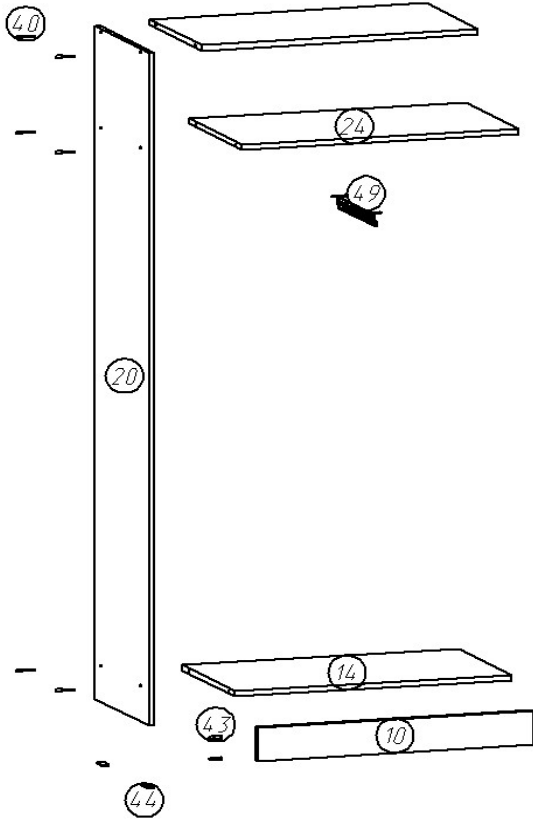

Гостиная Вегас модуль 1

Шаг 1.