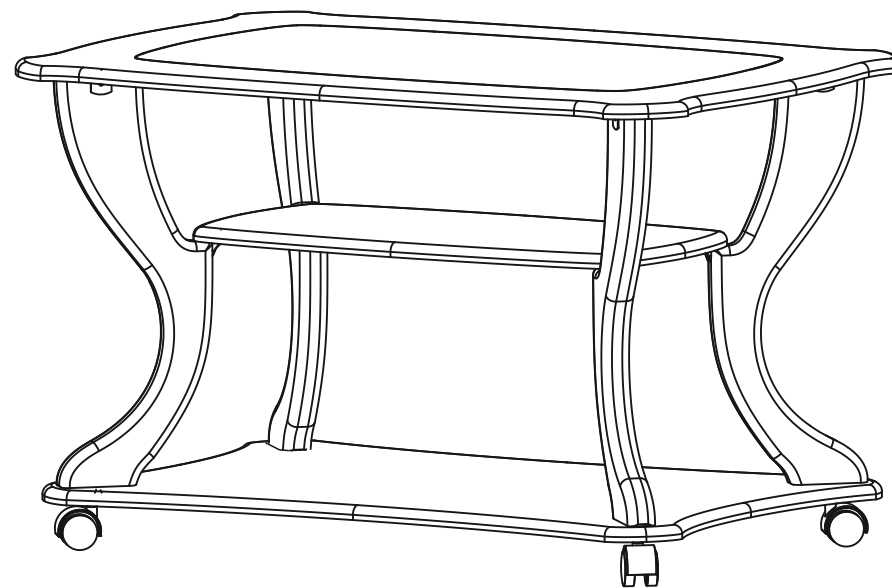

СТОЛ ЖУРНАЛЬНЫЙ «МАЭСТРО» СЖ/СЖС-02 инструкция по сборке