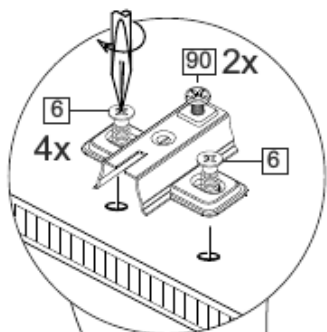

## Комплектовочная ведомость / Set package sheet

Упак/ Package	Наименование	Description	Цвет детали/ Décor	Размер / Size, mm	Кол-во/ Quantity	№
1	Фурнитура	Furniture/Cabinetry hardware	-	-	1	-
	Боковина	Side	White	1230x336	1	3
	Боковина	Side	Craft gold	1230x356	1	4
	Крыша верхняя	Top upper		820x356	1	5
	Крыша нижняя	Top lower		820x356	1	6
	Вязка	Connecting element		384x320	2	8
	Задник	Back element	White	1230x400	1	11
	Створка	Door	White	1226x400	1	12
2	Боковина	Side	White	714x220	1	1
	Боковина	Side	White	747x404	1	2
	Крыша	Top	Craft gold	1000x596	1	7
	Вязка	Connecting element	White	388x336	2	9
	Вязка	Connecting element	White	583x220	1	10
	ДВП	Back element	White	834x416	1	13
	ДВП	Back element	White	424x416	1	14

1		2		5	7x50	6	6,3x10,5	18	3,5x15
									
24 x		24 x		18 x		4 x		30 x	
15		38		44		45		48	2x20
									
1 x		5 x		3 x		3 x		38 x	
71	∅ 5 mm	72		73		76		90	Hinge C
									
12 x		16 x		20 x		2 x		2 x	
126	C42 128 mm	131							
									
1 x		4 x							