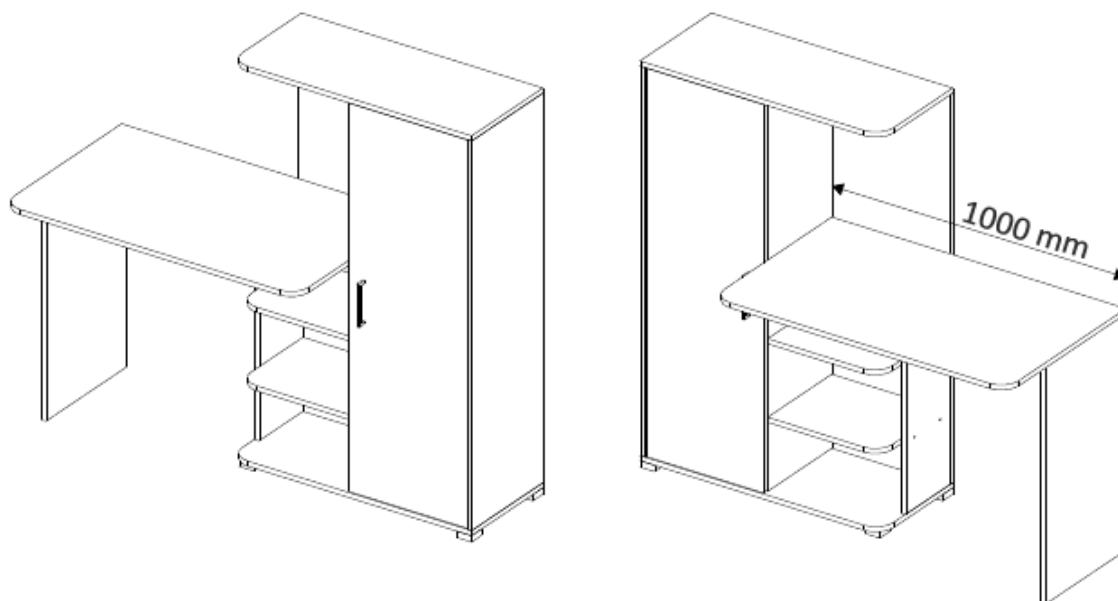

# Стол 1420 Лайт / Table 1420 Light

Код ТН ВЭД ЕАЭС

9403 60 100 1

9403 90 300 0

отрезать  
и приклеить

1420	1282	612

12AK01 / 3351

## Комплектовочная ведомость / Set package sheet

Упак/ Package	Наименование	Description	Цвет детали/ Décor	Размер / Size, mm	Кол-во/ Quantity	№
1	Фурнитура	Furniture/Cabinetry hardware	-	-	1	-
	Боковина	Side	White	1230x336	1	3
	Боковина	Side	Craft gold	1230x356	1	4
	Крыша верхняя	Top upper		820x356	1	5
	Крыша нижняя	Top lower		820x356	1	6
	Вязка	Connecting element		384x320	2	8
	Задник	Back element	White	1230x400	1	11
	Створка	Door	White	1226x400	1	12
2	Боковина	Side	White	714x220	1	1
	Боковина	Side	White	747x404	1	2
	Крыша	Top	Craft gold	1000x596	1	7
	Вязка	Connecting element	White	388x336	2	9
	Вязка	Connecting element	White	583x220	1	10
	ДВП	Back element	White	834x416	1	13
	ДВП	Back element	White	424x416	1	14