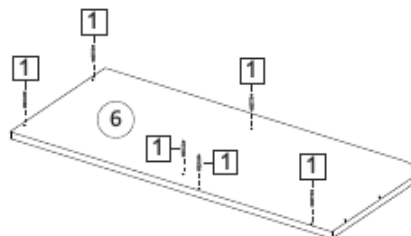

## Комплектовочная ведомость / Set package sheet

Упак/ Package	Наименование	Description	Цвет детали/ Décor	Размер / Size, mm	Кол-во/ Quantity	№
1	Фурнитура	Furniture/Cabinetry hardware	-	-	1	-
	Боковина	Side	White	1230x336	1	3
	Боковина	Side	Craft gold	1230x356	1	4
	Крыша верхняя	Top upper		820x356	1	5
	Крыша нижняя	Top lower		820x356	1	6
	Вязка	Connecting element		384x320	2	8
	Задник	Back element	White	1230x400	1	11
	Створка	Door	White	1226x400	1	12
2	Боковина	Side	White	714x220	1	1
	Боковина	Side	White	747x404	1	2
	Крыша	Top	Craft gold	1000x596	1	7
	Вязка	Connecting element	White	388x336	2	9
	Вязка	Connecting element	White	583x220	1	10
	ДВП	Back element	White	834x416	1	13
	ДВП	Back element	White	424x416	1	14

1		2		5	7x50	6	6,3x10,5	18	3,5x15
									
24 x		24 x		18 x		4 x		30 x	
15		38		44		45		48	2x20
									
1 x		5 x		3 x		3 x		38 x	
71	∅ 5 mm	72		73		76		90	Hinge C
									
12 x		16 x		20 x		2 x		2 x	
126	C42 128 mm	131							
									
1 x		4 x							