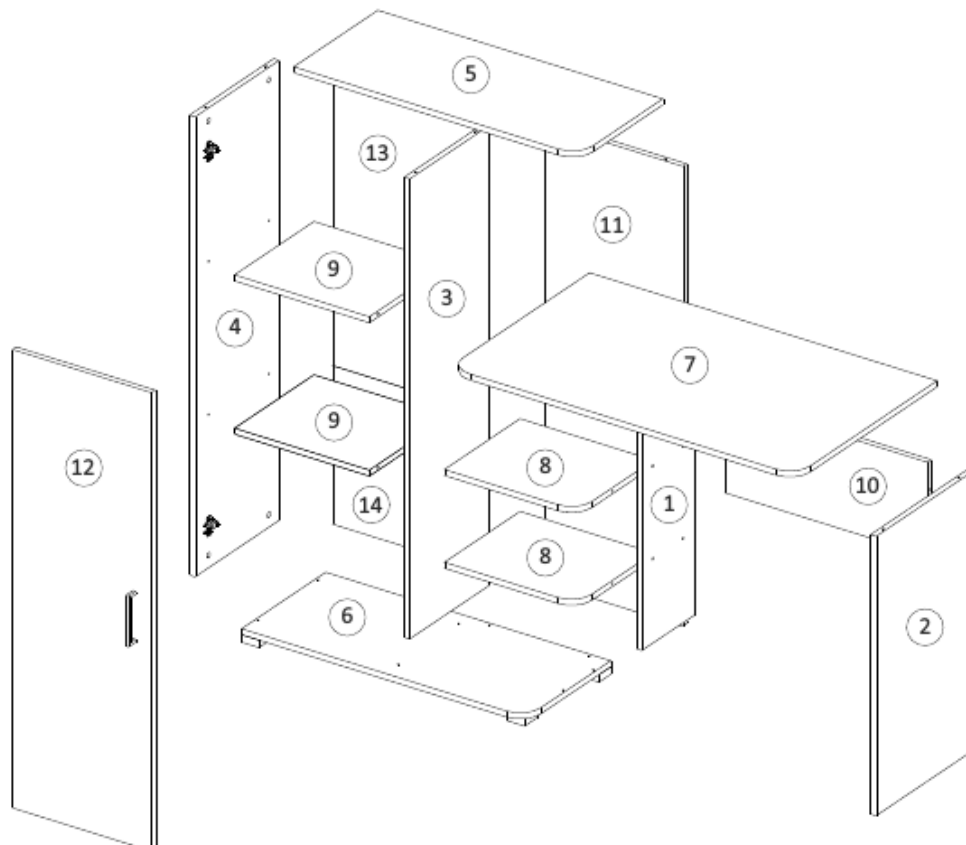

1		2		5	7x50	6	6,3x10,5	18	3,5x15
24 x		24 x		18 x		4 x		30 x	
15		38		44		45		48	2x20
1 x		5 x		3 x		3 x		38 x	
71	∅ 5 mm	72		73		76		90	Hinge C
12 x		16 x		20 x		2 x		2 x	
126	C42 128 mm	131							
1 x		4 x