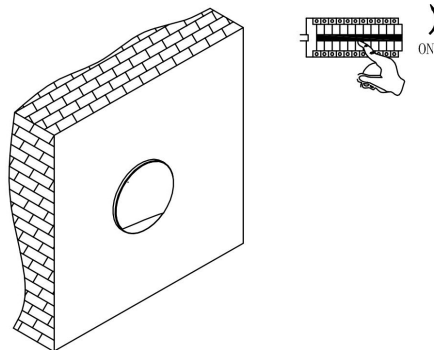

①

②

③

④

MAX 3W  
30 Lumen

Модель: O035-L3B3K

Коллекция: Outdoor

Biscotti  
Встраиваемый светильник