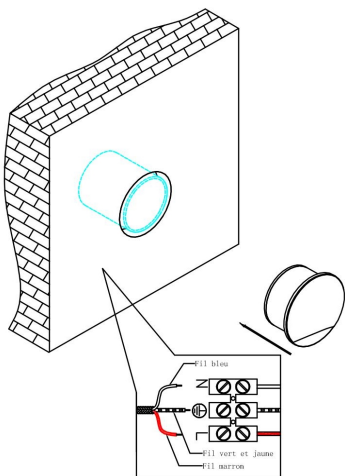

①

②

③

④

MAX 3W  
30 Lumen

Модель: O035-L3B3K

Коллекция: Outdoor

Biscotti  
Встраиваемый светильник