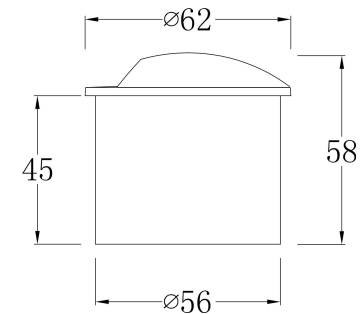

①

②

③

④

MAX 3W  
30 Lumen

Модель: O035-L3B3K

Коллекция: Outdoor

Biscotti  
Встраиваемый светильник