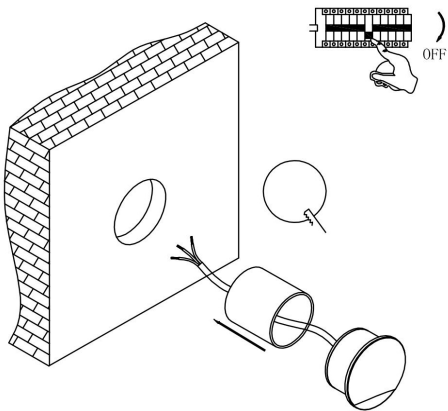

①

②

③

④

MAX 3W  
30 Lumen

Модель: O035-L3B3K

Коллекция: Outdoor

Biscotti  
Встраиваемый светильник