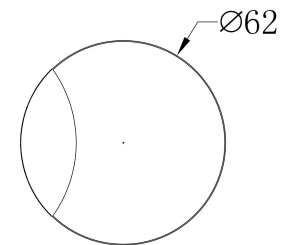

①

②

③

④

MAX 3W  
30 Lumen

Модель: O035-L3B3K

Коллекция: Outdoor

Biscotti  
Встраиваемый светильник