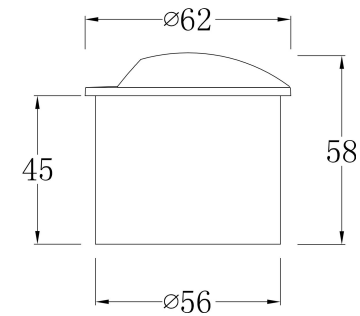

①

②

③

④

MAX 3W
30 Lumen

Модель: O035-L3W3K

Коллекция: Outdoor

Biscotti
Встраиваемый светильник