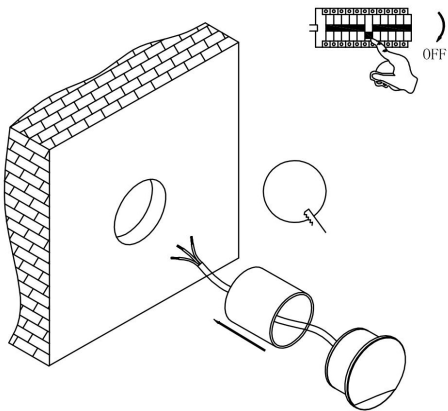

①

②

③

④

MAX 3W
30 Lumen

Модель: O035-L3W3K

Коллекция: Outdoor

Biscotti
Встраиваемый светильник