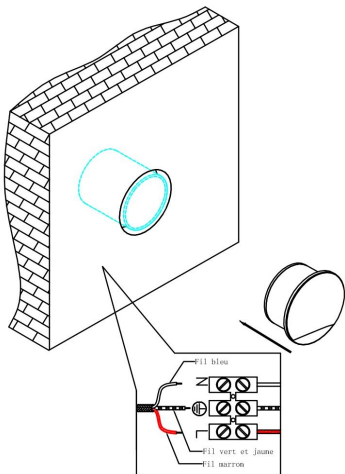

①

②

③

④

MAX 3W
30 Lumen

Модель: O035-L3W3K

Коллекция: Outdoor

Biscotti
Встраиваемый светильник