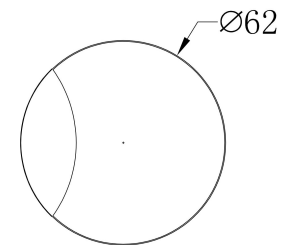

①

②

③

④

MAX 3W
30 Lumen

Модель: O035-L3W3K

Коллекция: Outdoor

Biscotti
Встраиваемый светильник