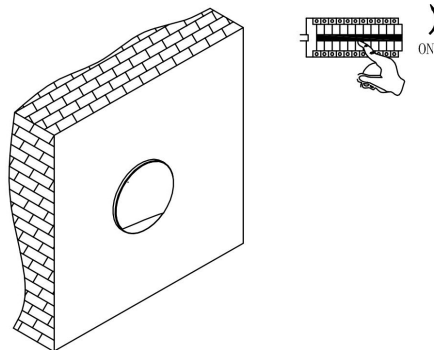

①

②

③

④

MAX 3W
30 Lumen

Модель: O035-L3W3K

Коллекция: Outdoor

Biscotti
Встраиваемый светильник