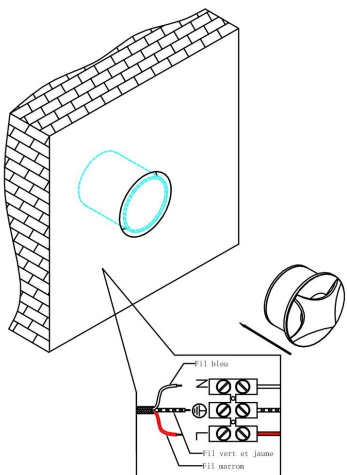

①

②

③

④

MAX 3W
60 Lumen

Модель: O036-L3B3K

Коллекция: Outdoor

Biscotti
Встраиваемый светильник