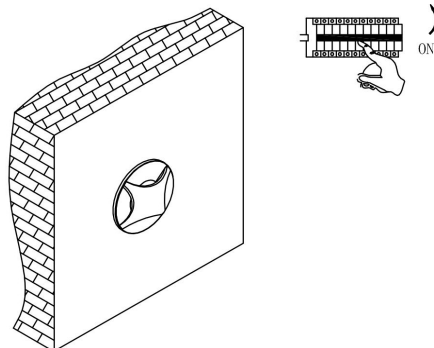

①

②

③

④

MAX 3W
60 Lumen

Модель: O036-L3B3K

Коллекция: Outdoor

Biscotti
Встраиваемый светильник