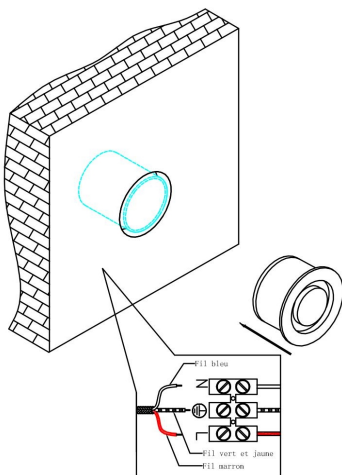

①

②

③

④

MAX 3W  
120 Lumen

Модель: O037-L3W3K

Коллекция: Outdoor

Limo  
Встраиваемый светильник