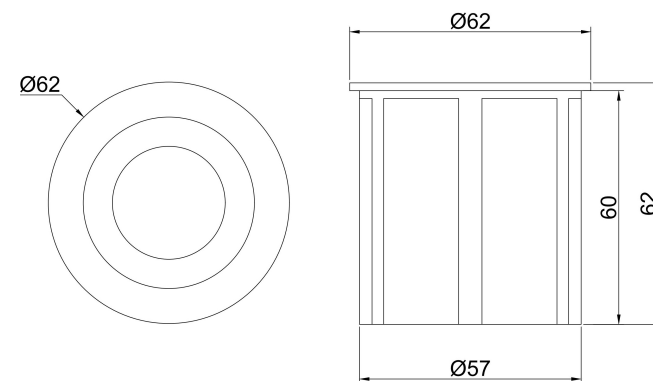

①

②

③

④

MAX 3W  
120 Lumen

Модель: O037-L3W3K

Коллекция: Outdoor

Limo  
Встраиваемый светильник