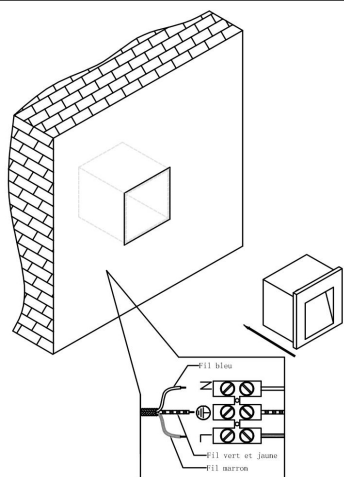

①

②

③

④

MAX 3W
100 Lumen

Модель: O038-L3W

Коллекция: Outdoor

Arca
Встраиваемый светильник