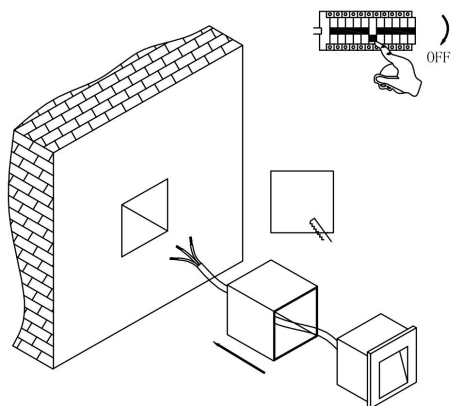

①

②

③

④

MAX 3W
100 Lumen

Модель: O038-L3W

Коллекция: Outdoor

Arca
Встраиваемый светильник