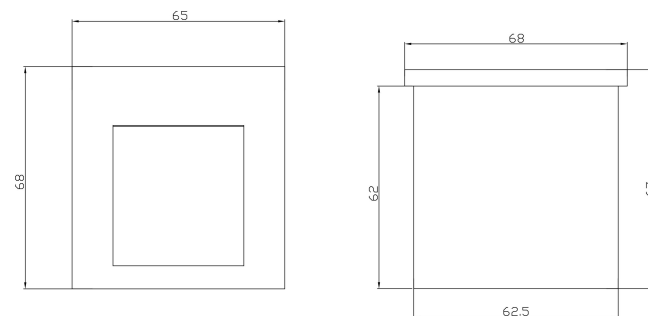

①

②

③

④

MAX 3W
100 Lumen

Модель: O038-L3W

Коллекция: Outdoor

Arca
Встраиваемый светильник