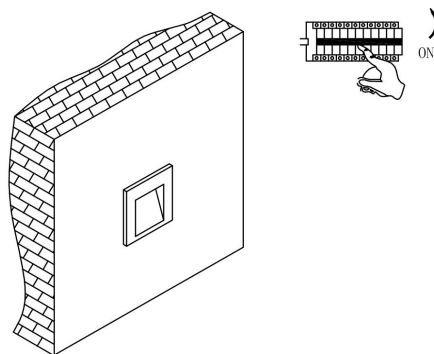

①

②

③

④

MAX 3W
100 Lumen

Модель: O038-L3W

Коллекция: Outdoor

Arca
Встраиваемый светильник