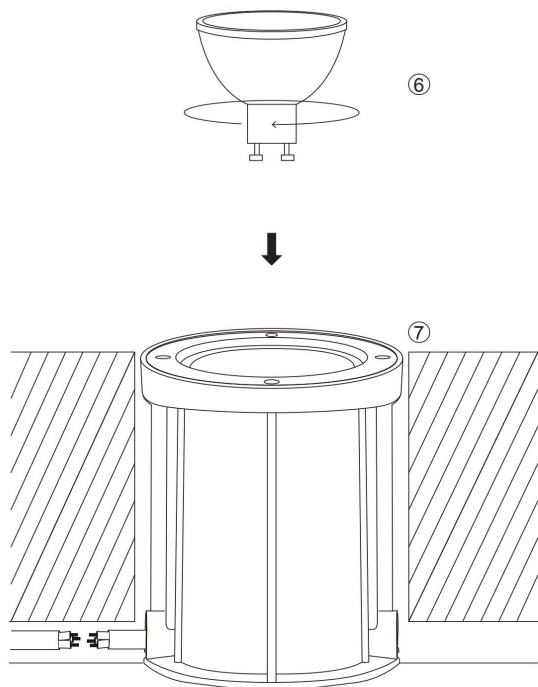

A

B

1xGU10 35W

Модель: O043DL-01S

Коллекция: Outdoor

Тубо
Встраиваемый светильник