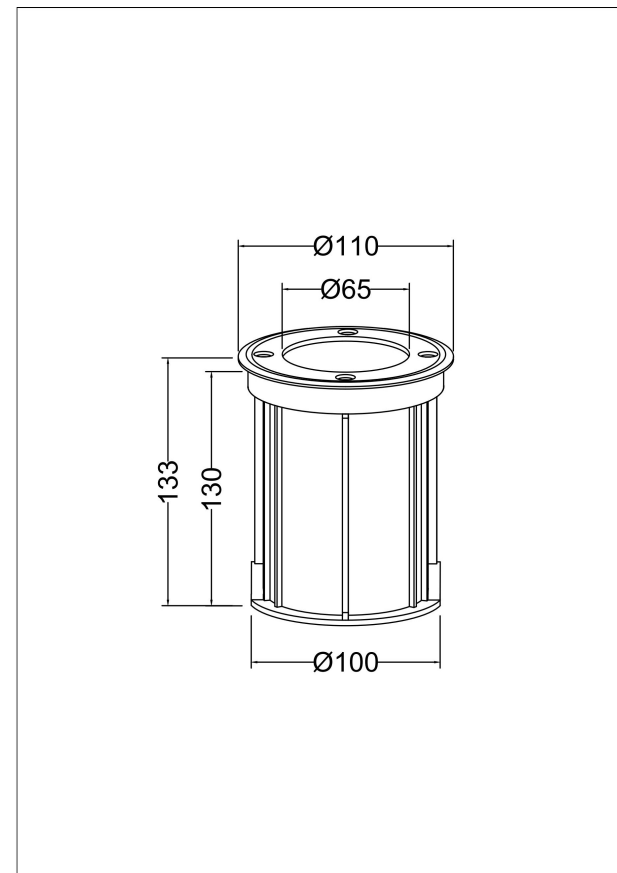

A

B

1xGU10 35W

Модель: O043DL-01S

Коллекция: Outdoor

Тубо
Встраиваемый светильник