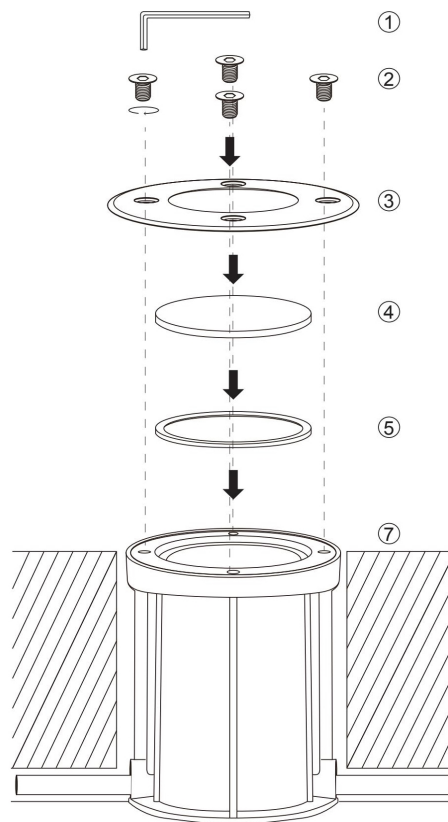

A

B

1xGU10 35W

Модель: O043DL-01S

Коллекция: Outdoor

Тубо
Встраиваемый светильник