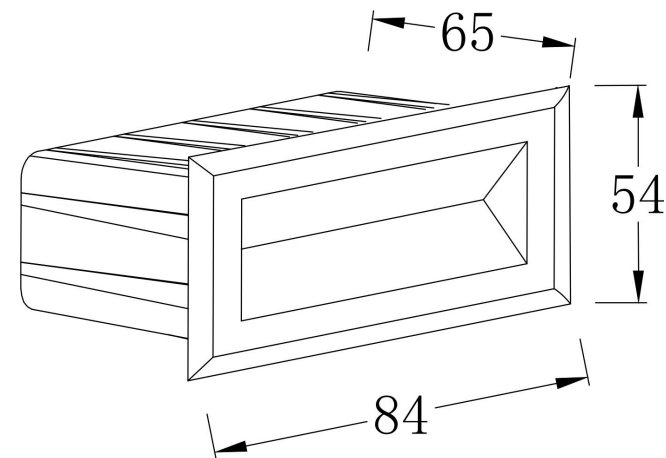

①

②

③

④

MAX 3W  
250 Lumen

Модель: O045SL-L3B3K

Коллекция: Outdoor

Серия: Bosca