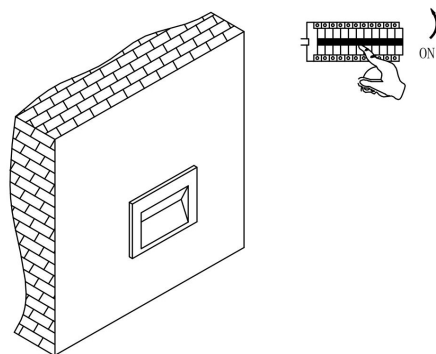

①

②

③

④

MAX 3W  
250 Lumen

Модель: O045SL-L3B3K

Коллекция: Outdoor

Серия: Bosca