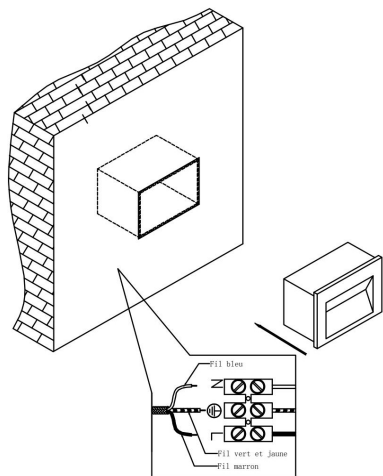

①

②

③

④

MAX 3W  
250 Lumen

Модель: O045SL-L3B3K

Коллекция: Outdoor

Серия: Bosca