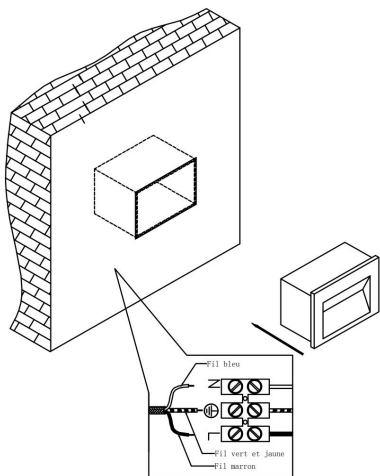

①

②

③

④

MAX 3W
250 Lumen

Модель: O045SL-L3W3K
Коллекция: Outdoor
Серия: Bosca
Подсветка для лестниц