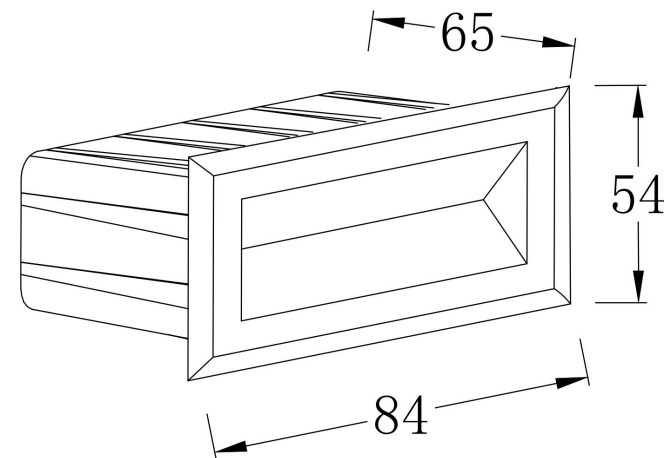

①

②

③

④

MAX 3W
250 Lumen

Модель: O045SL-L3W3K
Коллекция: Outdoor
Серия: Bosca
Подсветка для лестниц