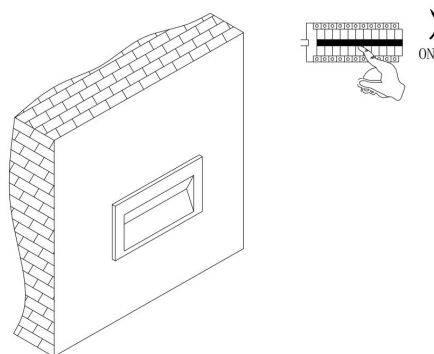

①

②

③

④

MAX 5W
400 Lumen

Модель: O045SL-L5W3K
Коллекция: Outdoor
Серия: Bosca
Подсветка для лестниц