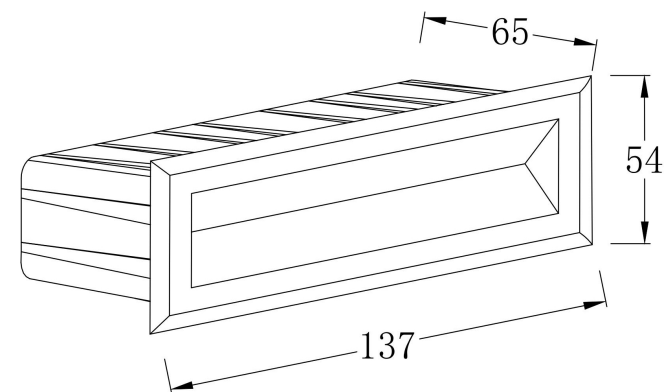

①

②

③

④

MAX 5W
400 Lumen

Модель: O045SL-L5W3K
Коллекция: Outdoor
Серия: Bosca
Подсветка для лестниц