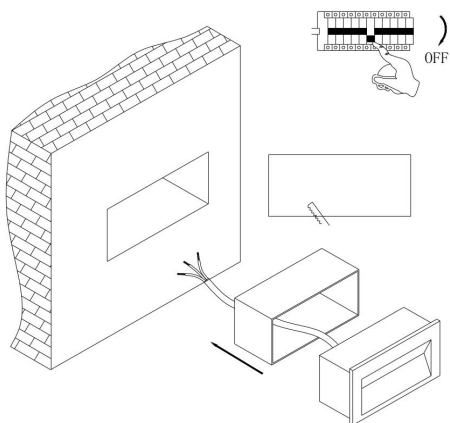

①

②

③

④

MAX 5W
400 Lumen

Модель: O045SL-L5W3K
Коллекция: Outdoor
Серия: Bosca
Подсветка для лестниц