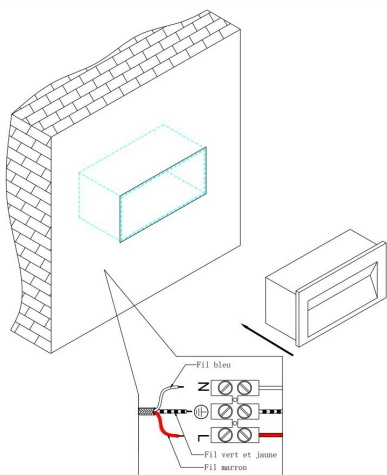

①

②

③

④

MAX 5W
400 Lumen

Модель: O045SL-L5W3K
Коллекция: Outdoor
Серия: Bosca
Подсветка для лестниц