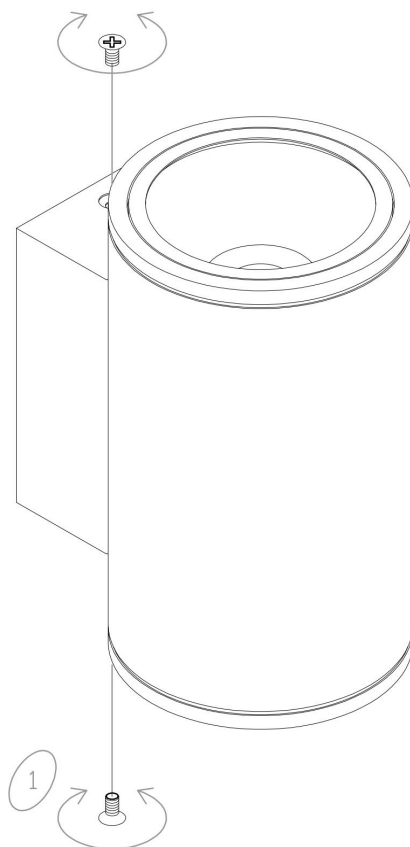

2

3

1

MAX 10W
800 Lumen

Модель: O303WL-L10W3K

Коллекция: Outdoor

Серия: Shim

Настенный светильник