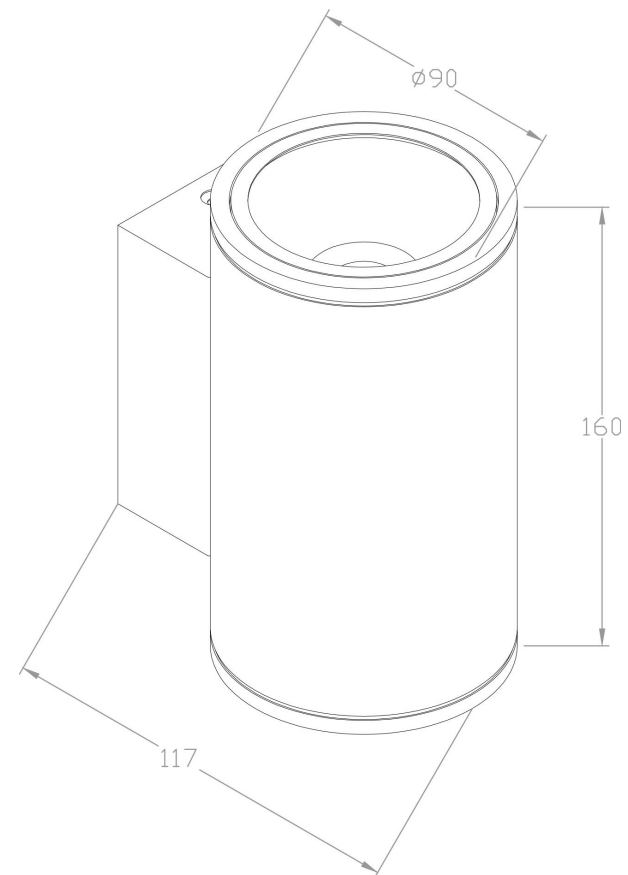

2

3

1

MAX 10W
800 Lumen

Модель: O303WL-L10W3K

Коллекция: Outdoor

Серия: Shim

Настенный светильник