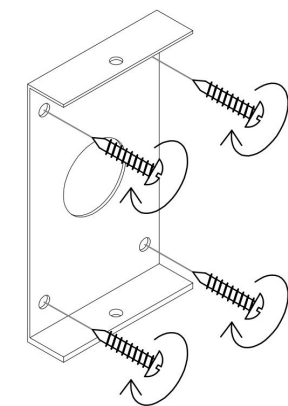

2

3

1

MAX 10W
800 Lumen

Модель: O303WL-L10W3K

Коллекция: Outdoor

Серия: Shim

Настенный светильник