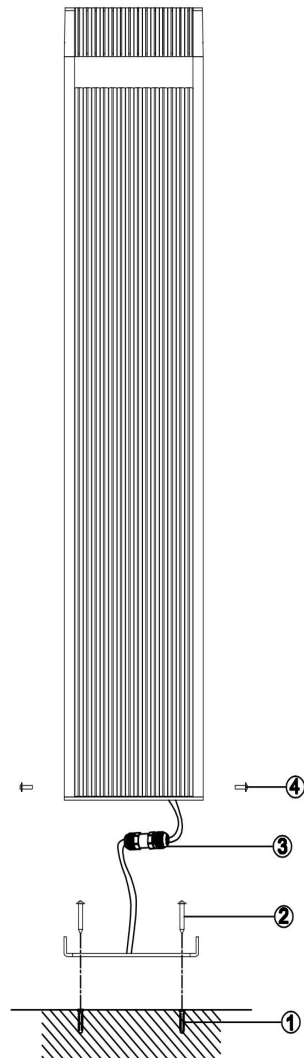

## O444FL-L13GF3K1

MAX 13W  
400 Lumen

Model: O444FL-L13GF3K1  
Collection: Outdoor  
Series: Sten  
Landschaftslampe