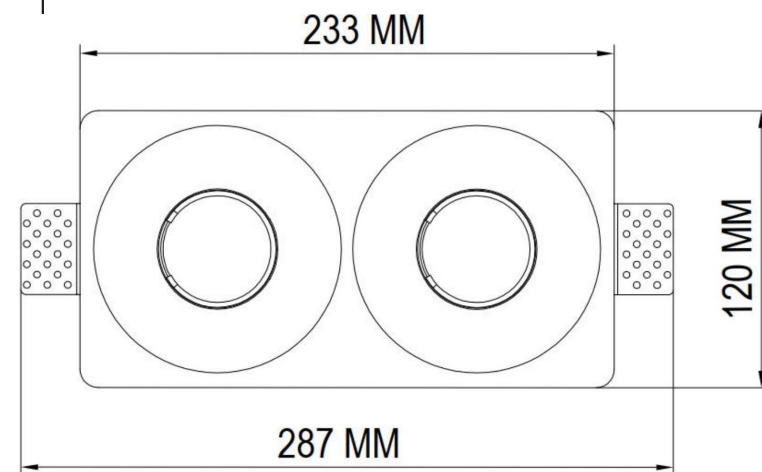

①

⑪

2xGU10 12W

Модель: DL002-DW-02-W

Коллекция: Downlight

Gyps Modern
Встраиваемый светильник