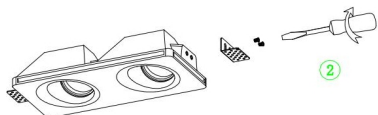

①

⑪

2xGU10 12W

Модель: DL002-DW-02-W

Коллекция: Downlight

Gyps Modern
Встраиваемый светильник