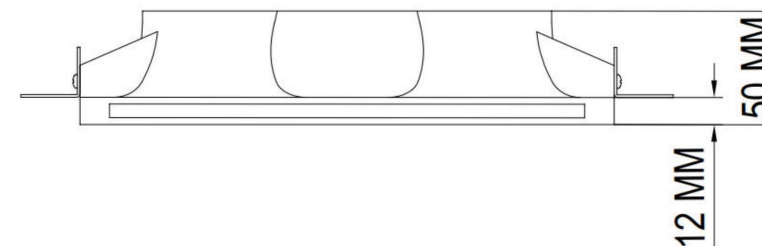

①

⑪

2xGU10 12W

Модель: DL002-DW-02-W

Коллекция: Downlight

Gyps Modern
Встраиваемый светильник