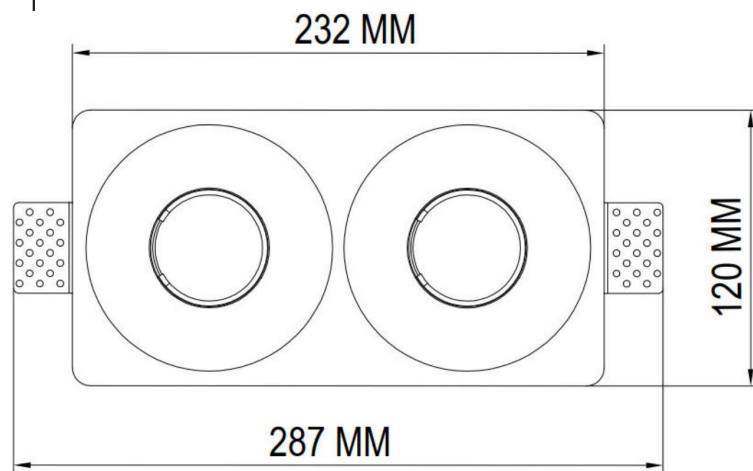

③ Cut-out: 251*128MM

⑦

⑧

⑤

④

⑥

⑨

⑩

①

②

⑪

2xGU10 12W

Модель: DL002-WW-02-W

Коллекция: Downlight

Gyps Modern
Встраиваемый светильник