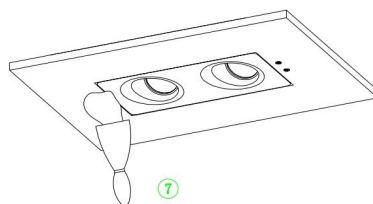

③ Cut-out: 251*128MM

⑦

⑧

⑤

④

⑥

⑨

⑩

①

②

⑪

2xGU10 12W

Модель: DL002-WW-02-W

Коллекция: Downlight

Gyps Modern
Встраиваемый светильник