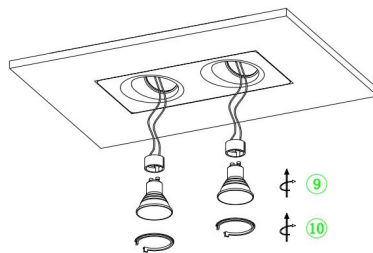

③ Cut-out: 251*128MM

⑦

⑧

⑤

④

⑥

⑨

⑩

①

②

⑪

2xGU10 12W

Модель: DL002-WW-02-W

Коллекция: Downlight

Gyps Modern
Встраиваемый светильник