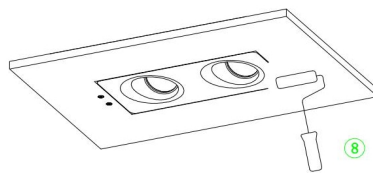

③ Cut-out: 251*128MM

⑦

⑧

⑤

④

⑥

⑨

⑩

①

②

⑪

2xGU10 12W

Модель: DL002-WW-02-W

Коллекция: Downlight

Gyps Modern
Встраиваемый светильник