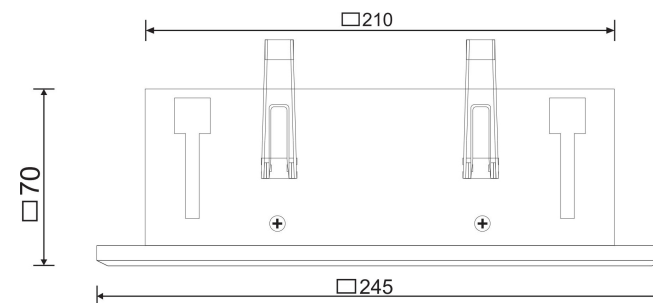

□ 215\*95

2xGU10 50W

Модель: DL008-2-02-B

Коллекция: Downlight

Metal Modern

Встраиваемый светильник