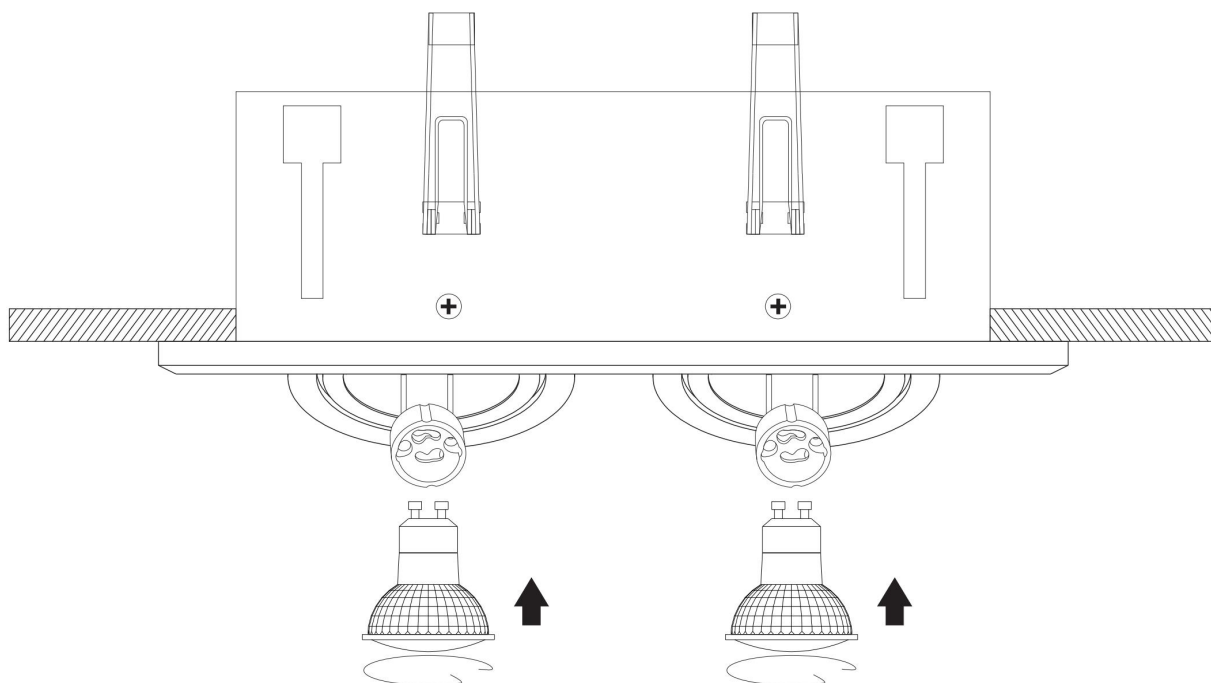

□ 215\*95

2xGU10 50W

Модель: DL008-2-02-B

Коллекция: Downlight

Metal Modern

Встраиваемый светильник