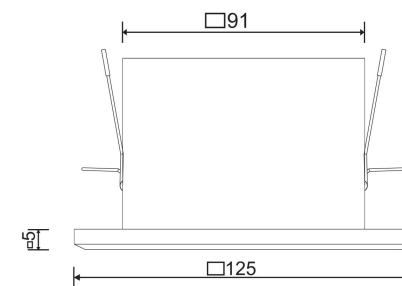

□ 215\*95

2xGU10 50W

Модель: DL008-2-02-B

Коллекция: Downlight

Metal Modern

Встраиваемый светильник