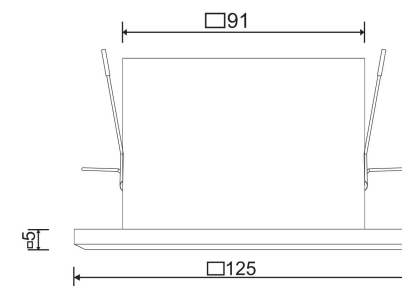

□ 215*95

2xGU10 50W

Модель: DL008-2-02-W

Коллекция: Downlight

Metal Modern

Встраиваемый светильник