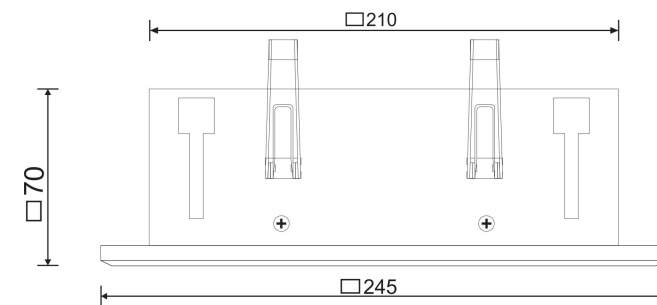

□ 215*95

2xGU10 50W

Модель: DL008-2-02-W

Коллекция: Downlight

Metal Modern

Встраиваемый светильник