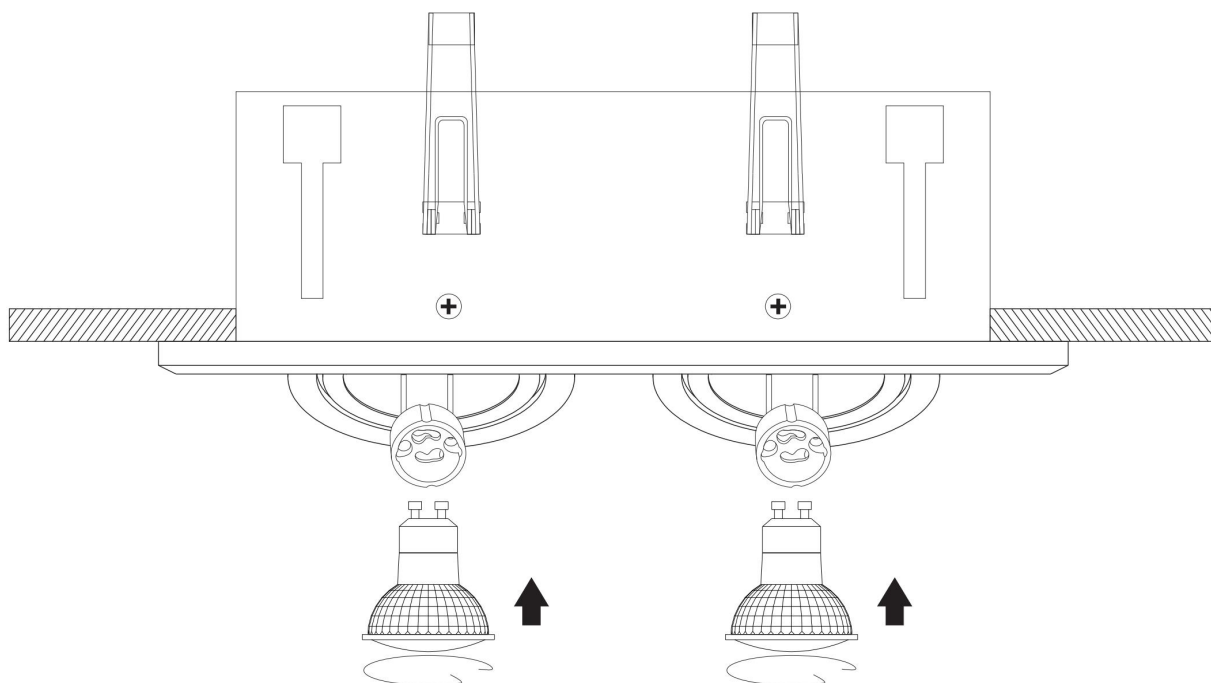

□ 215*95

2xGU10 50W

Модель: DL008-2-02-W

Коллекция: Downlight

Metal Modern

Встраиваемый светильник