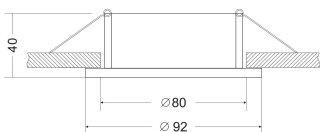

Instruction

Model: DL025-2-01W
Collection: Downlight
Resessed