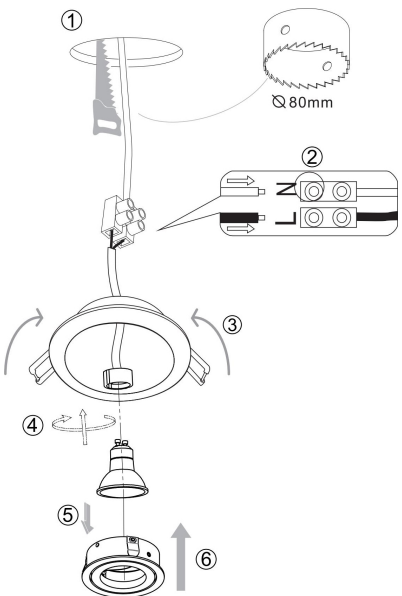

Instruction

Model: DL025-2-01W
Collection: Downlight
Resessed

Sicherheitshinweis

Safety Guidelines

Règles de sécurité

Règles de sécurité

Siehe Herstellerangaben auf der Verpackung.
Bewahren Sie die Anleitung während der gesamten Garantiezeit auf.

Voir l'emballage pour les informations du fabricant.
Conservez les instructions pendant toute la période de garantie.