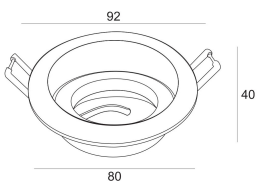

Instruction

Model: DL025-2-01W
Collection: Downlight
Resessed