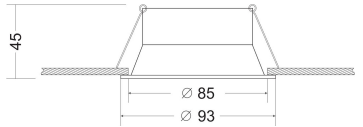

Instruction

Model: DL028-2-01B
Collection: Downlight

Resessed