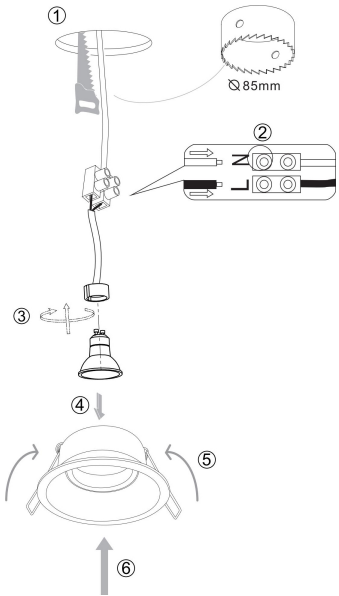

Instruction

Model: DL028-2-01B
Collection: Downlight

Resessed

Sicherheitshinweis

Safety Guidelines

Règles de sécurité

Règles de sécurité

Siehe Herstellerangaben auf der Verpackung.
Bewahren Sie die Anleitung während der gesamten Garantiezeit auf.

See packaging for manufacturer's information.
Keep the instructions for the entire warranty period.
Voir l'emballage pour les informations du fabricant.
Conservez les instructions pendant toute la période de garantie.