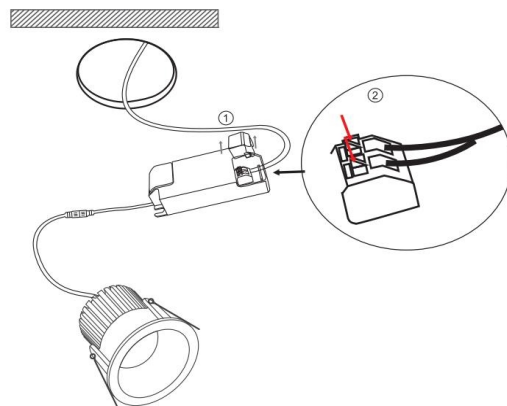

1

2

3

MAX 6W
420 Lumen

Модель: DL034-01-06W3K-B

Коллекция: Downlight

Zoom

Встраиваемый светильник