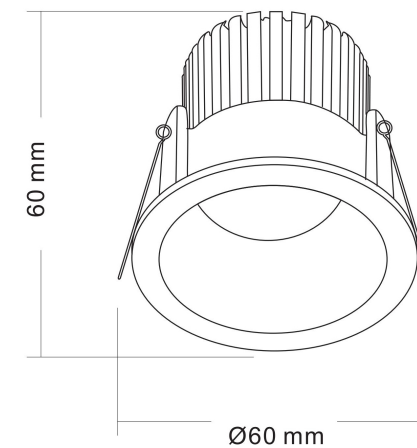

1

2

3

MAX 6W
420 Lumen

Модель: DL034-01-06W3K-B

Коллекция: Downlight

Zoom

Встраиваемый светильник