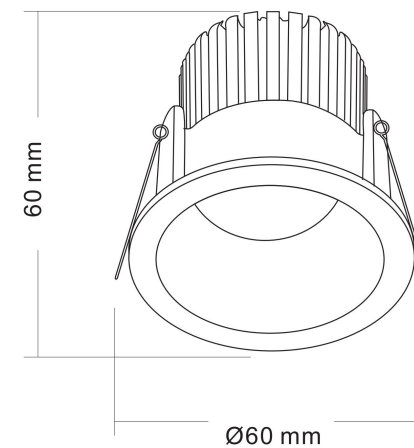

1

2

3

MAX 6W
410 Lumen

Модель: DL034-01-06W4K-B

Коллекция: Downlight

Zoom

Встраиваемый светильник