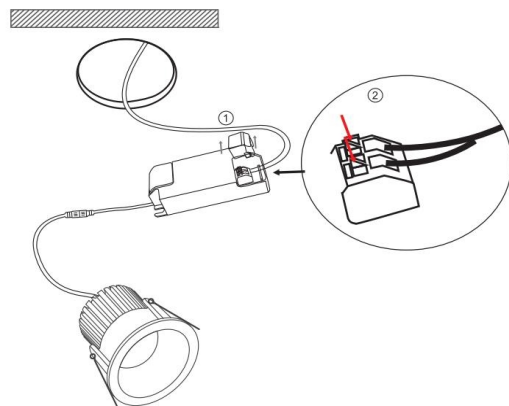

1

2

3

MAX 6W
410 Lumen

Модель: DL034-01-06W4K-B

Коллекция: Downlight

Zoom

Встраиваемый светильник