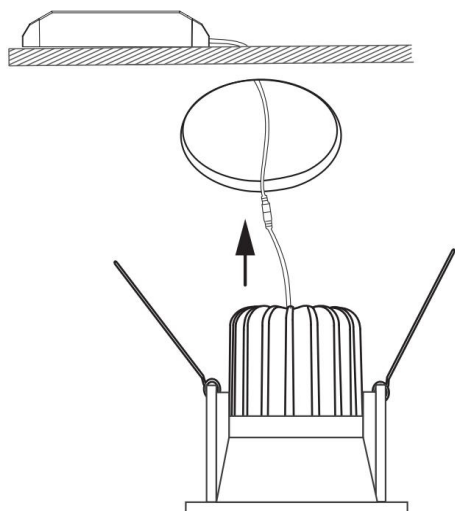

1

2

3

MAX 6W
410 Lumen

Модель: DL034-01-06W4K-B

Коллекция: Downlight

Zoom

Встраиваемый светильник