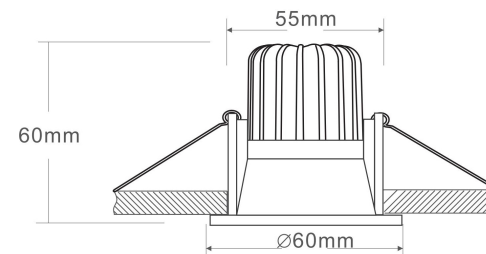

1

2

3

MAX 6W
410 Lumen

Модель: DL034-01-06W4K-B

Коллекция: Downlight

Zoom

Встраиваемый светильник