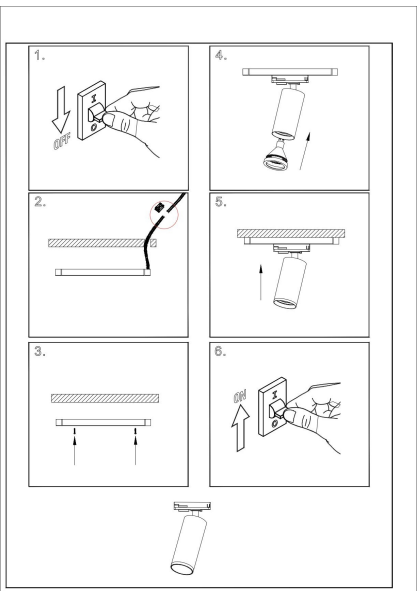

Instruction

1xGU10 10W

Model: TR020-1-U-GU10-BGF

Collection: Single phase

Track light

Sicherheitshinweis

Safety Guidelines

Règles de sécurité

Règles de sécurité

Siehe Herstellerangaben auf der Verpackung.
Bewahren Sie die Anleitung während der gesamten Garantiezeit auf.