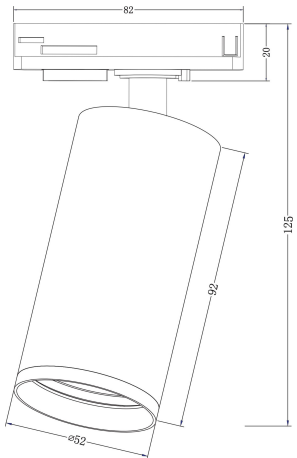

Instruction

1xGU10 10W

Model: TR020-1-U-GU10-BGF

Collection: Single phase

Track light

Sicherheitshinweis

Safety Guidelines

Règles de sécurité

Règles de sécurité

Siehe Herstellerangaben auf der Verpackung.
Bewahren Sie die Anleitung während der gesamten Garantiezeit auf.