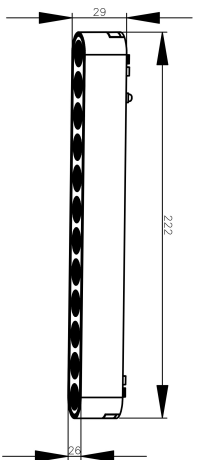

Instruction

MAX 12W
1 300 Lumen

Model: TR082-1-12W3K-M-W
Collection: Magnetic track

Track light