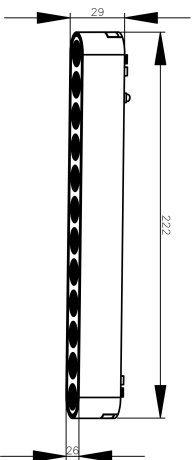

Instruction

MAX 12W
1 400 Lumen

Model: TR082-1-12W4K-M-W
Collection: Magnetic track

Track light