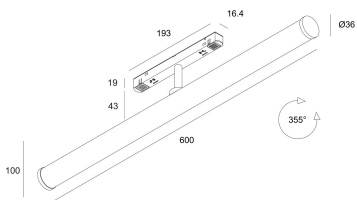

Instruction

MAX 25W
1 580 Lumen

Model: TR086-2-25W3K-W
Collection: Magnetic track

Track light

Sicherheitshinweis

Safety Guidelines

Règles de sécurité

Règles de sécurité

Siehe Herstellerangaben auf der Verpackung.
Bewahren Sie die Anleitung während der gesamten Garantiezeit auf.