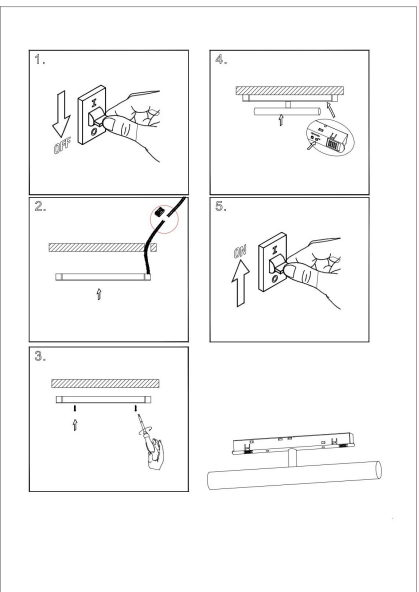

Instruction

MAX 25W
1 580 Lumen

Model: TR086-2-25W3K-W
Collection: Magnetic track

Track light

Sicherheitshinweis

Safety Guidelines

Règles de sécurité

Règles de sécurité

Siehe Herstellerangaben auf der Verpackung.
Bewahren Sie die Anleitung während der gesamten Garantiezeit auf.