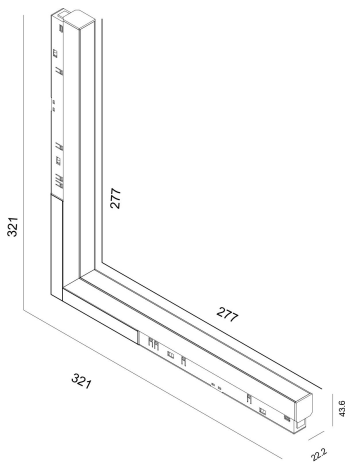

Instruction

MAX 24W
1 150 Lumen

Model: TR102-24W-DS-W
Collection: Magnetic track

Track light

Sicherheitshinweis

Safety Guidelines

Règles de sécurité

Règles de sécurité

Siehe Herstellerangaben auf der Verpackung.
Bewahren Sie die Anleitung während der gesamten Garantiezeit auf.

See packaging for manufacturer's information.
Keep the instructions for the entire warranty period.
Voir l'emballage pour les informations du fabricant.
Conservez les instructions pendant toute la période de garantie.