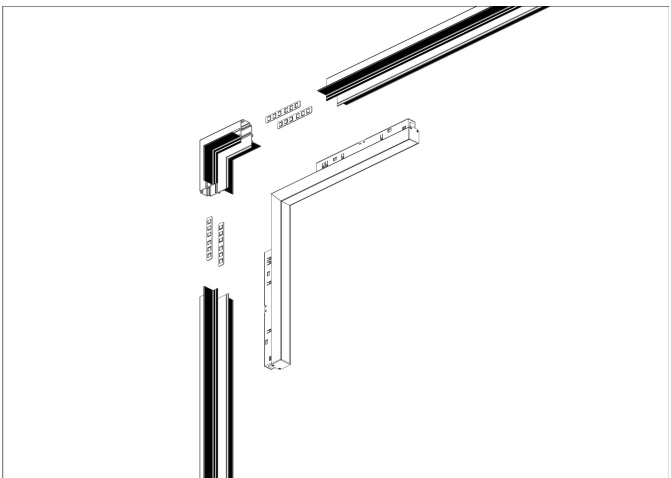

Instruction

MAX 24W
1 770 Lumen

Model: TR102-24W4K-W
Collection: Magnetic track

Track light

Sicherheitshinweis

Safety Guidelines

Règles de sécurité

Règles de sécurité

Siehe Herstellerangaben auf der Verpackung.
Bewahren Sie die Anleitung während der gesamten Garantiezeit auf.

See packaging for manufacturer's information.
Keep the instructions for the entire warranty period.
Voir l'emballage pour les informations du fabricant.
Conservez les instructions pendant toute la période de garantie.