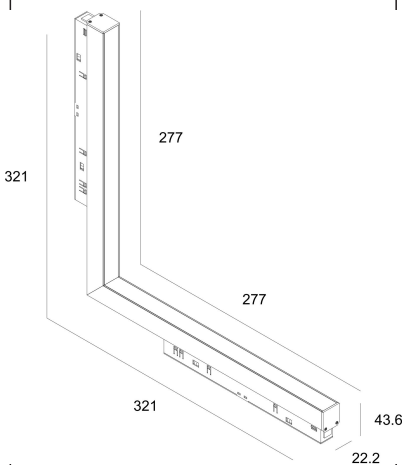

Instruction

MAX 24W
1 770 Lumen

Model: TR102-24W4K-W
Collection: Magnetic track

Track light

Sicherheitshinweis

Safety Guidelines

Règles de sécurité

Règles de sécurité

Siehe Herstellerangaben auf der Verpackung.
Bewahren Sie die Anleitung während der gesamten Garantiezeit auf.

See packaging for manufacturer's information.
Keep the instructions for the entire warranty period.
Voir l'emballage pour les informations du fabricant.
Conservez les instructions pendant toute la période de garantie.