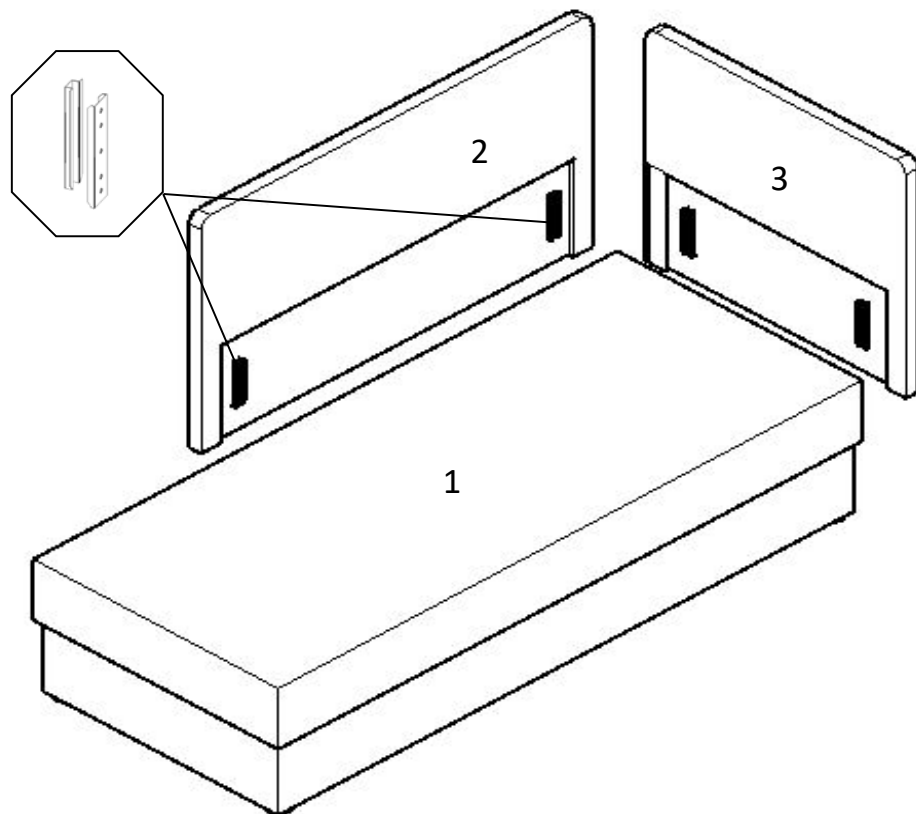

Сборка тахты "MIA"

1. Освободить мебель от упаковки и проверить комплектацию.
2. Установите спинки на диван при помощи зацепов.

Комплектовочная ведомость

поз.	Наименование	Кол-во, шт.
1	Короб + сиденье (в сборе)	1
2	Спинка 1250мм.	1
3	Спинка 830мм.	1
4	Думка	1