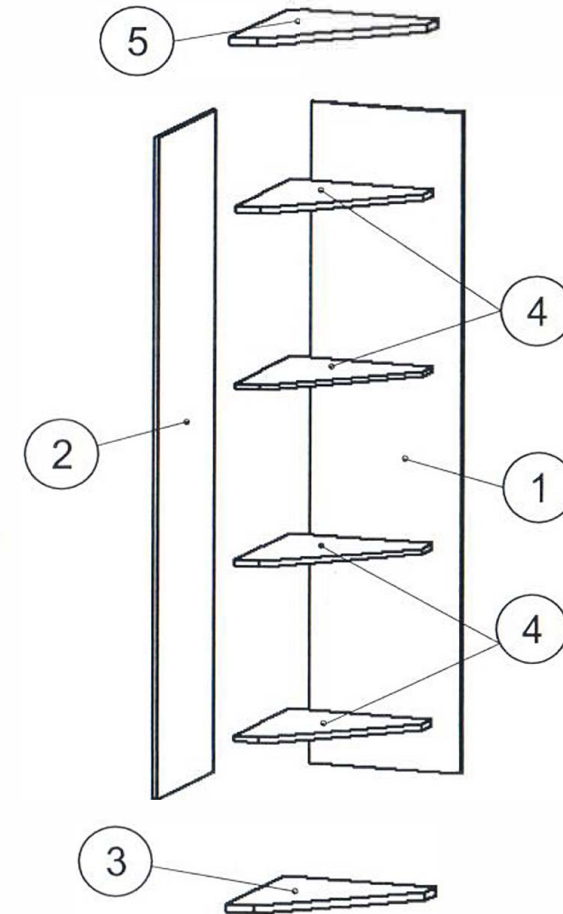

АЯ 46

АКВИЛОН®
МЕБЕЛЬ С ПЕРВОЙ БУКВЫ

“Ультра” №6 Стеллаж угловой

индекс: У01.01.07

ГАБАРИТЫ:

Ширина- 450мм
Глубина- 450мм
Высота - 1970мм

Перед началом сборки внимательно ознакомьтесь с инструкцией.

Претензии по качеству принимаются при наличии упаковочных ярлыков!

Сборочные элементы

№детали	наименование деталей	размеры(мм)	кол-во
1	бок правый	1874x449	1
2	бок левый	1874x433	1
3	дно	450x450	1
4	полка	426x426	4
5	крыша	450x450	1

56 Заглушка D17 самоклеющаяся 13 шт.	87 Ключ 1 шт.	51 Винт-конфирмат 21 шт.
56 Заглушка D17 самоклеющаяся 7 шт.	54 Дюбель эксцентрик 8 шт.	53 Эксцентрик 8 шт.
69 Стяжка межобедонная 2 шт.	74 Опора регулируемая 3 шт.	67 Саморез 3.5x25 12 шт.