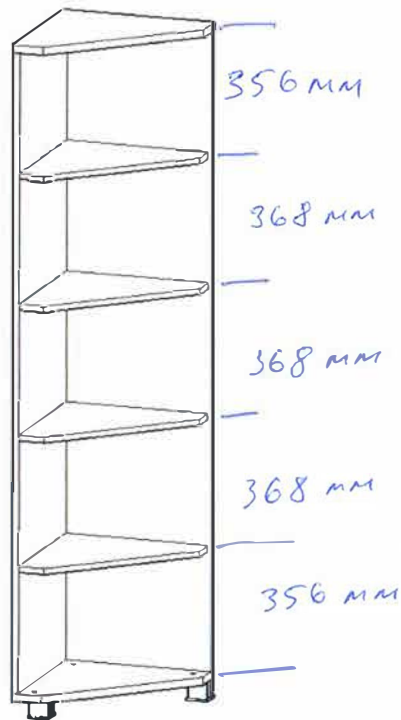

АЯ 46

АКВИЛОН®
МЕБЕЛЬ С ПЕРВОЙ БУКВЫ

“Ультра” №6 Стеллаж угловой

индекс: У01.01.07

ГАБАРИТЫ:

Ширина- 450мм
Глубина- 450мм
Высота - 1970мм

Перед началом сборки внимательно ознакомьтесь с инструкцией.

Претензии по качеству принимаются при наличии упаковочных ярлыков!

Сборочные элементы

№детали	наименование деталей	размеры(мм)	кол-во
1	бок правый	1874x449	1
2	бок левый	1874x433	1
3	дно	450x450	1
4	полка	426x426	4
5	крыша	450x450	1

56 Заглушка D17 самоклеющаяся 13 шт.	87 Ключ 1 шт.	51 Винт-конфирмат 21 шт.
56 Заглушка D17 самоклеющаяся 7 шт.	54 Дюбель эксцентрик 8 шт.	53 Эксцентрик 8 шт.
69 Стяжка межобедонная 2 шт.	74 Опора регулируемая 3 шт.	67 Саморез 3.5x25 12 шт.