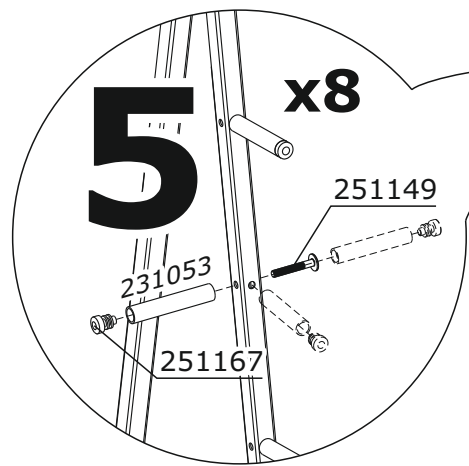

Инструкция по сборке вешалки

FELTON

231051
1x

231050
2x

231049
2x

231052
1x

211232
4x

211231
4x

x16

251138

2

x8

251166

5

x8

251149

231053

251167

3

x2

251168

251002

4

x4