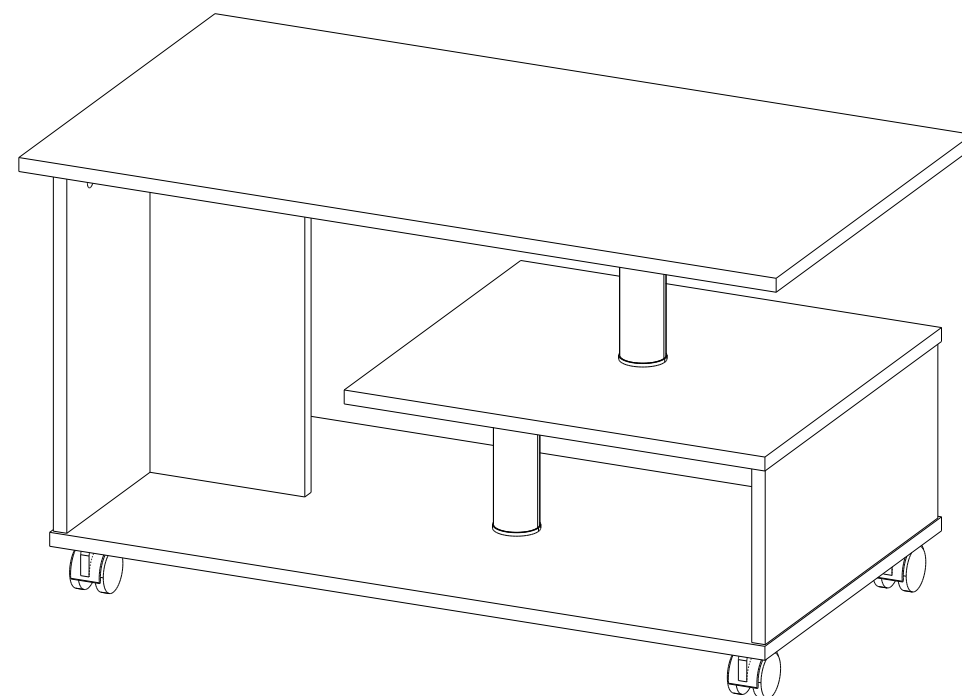

Стол журнальный «Консул-5»

**(ВxШxГ)
560x900x500**

Инструкция по сборке изделия,
правила эксплуатации, гарантийный талон

Перед началом сборки необходимо проверить наличие всех деталей и фурнитуры!

Спецификация на панели и профили				
Поз.	Наименование	Длина	Ширина	Кол-во
1	Крышка	900	500	1
2	Низ	850	450	1
3	Боковина	418	440	1
4	Боковина	418	184	1
5	Боковина	201	440	1
6	Крышка	500	1	