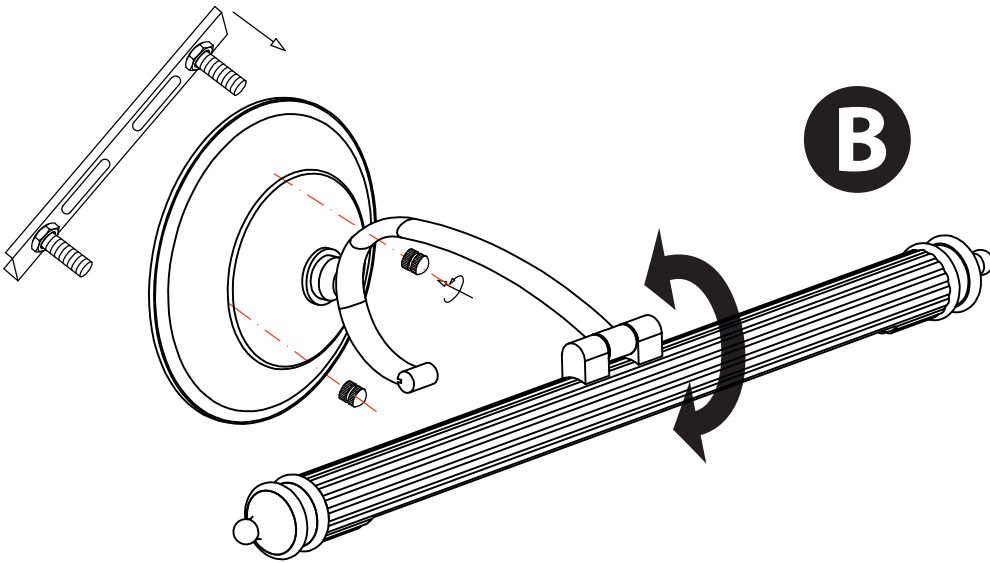

ELEKTROSTANDARD

Схема монтажа светодиодной подсветки Laura MRL LED 8W 1015 IP20

А

Б

В

Г