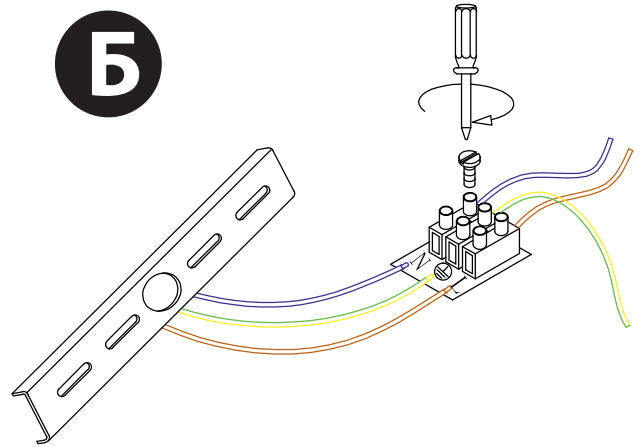

ELEKTROSTANDARD

Схема монтажа светодиодной подсветки Laura MRL LED 8W 1015 IP20

А

Б

В

Г