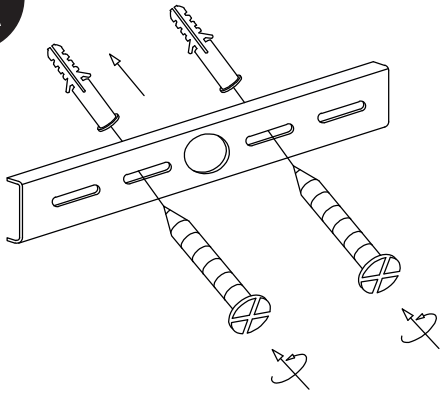

ELEKTROSTANDARD

Схема монтажа светодиодной подсветки Laura MRL LED 8W 1015 IP20

А

Б

В

Г