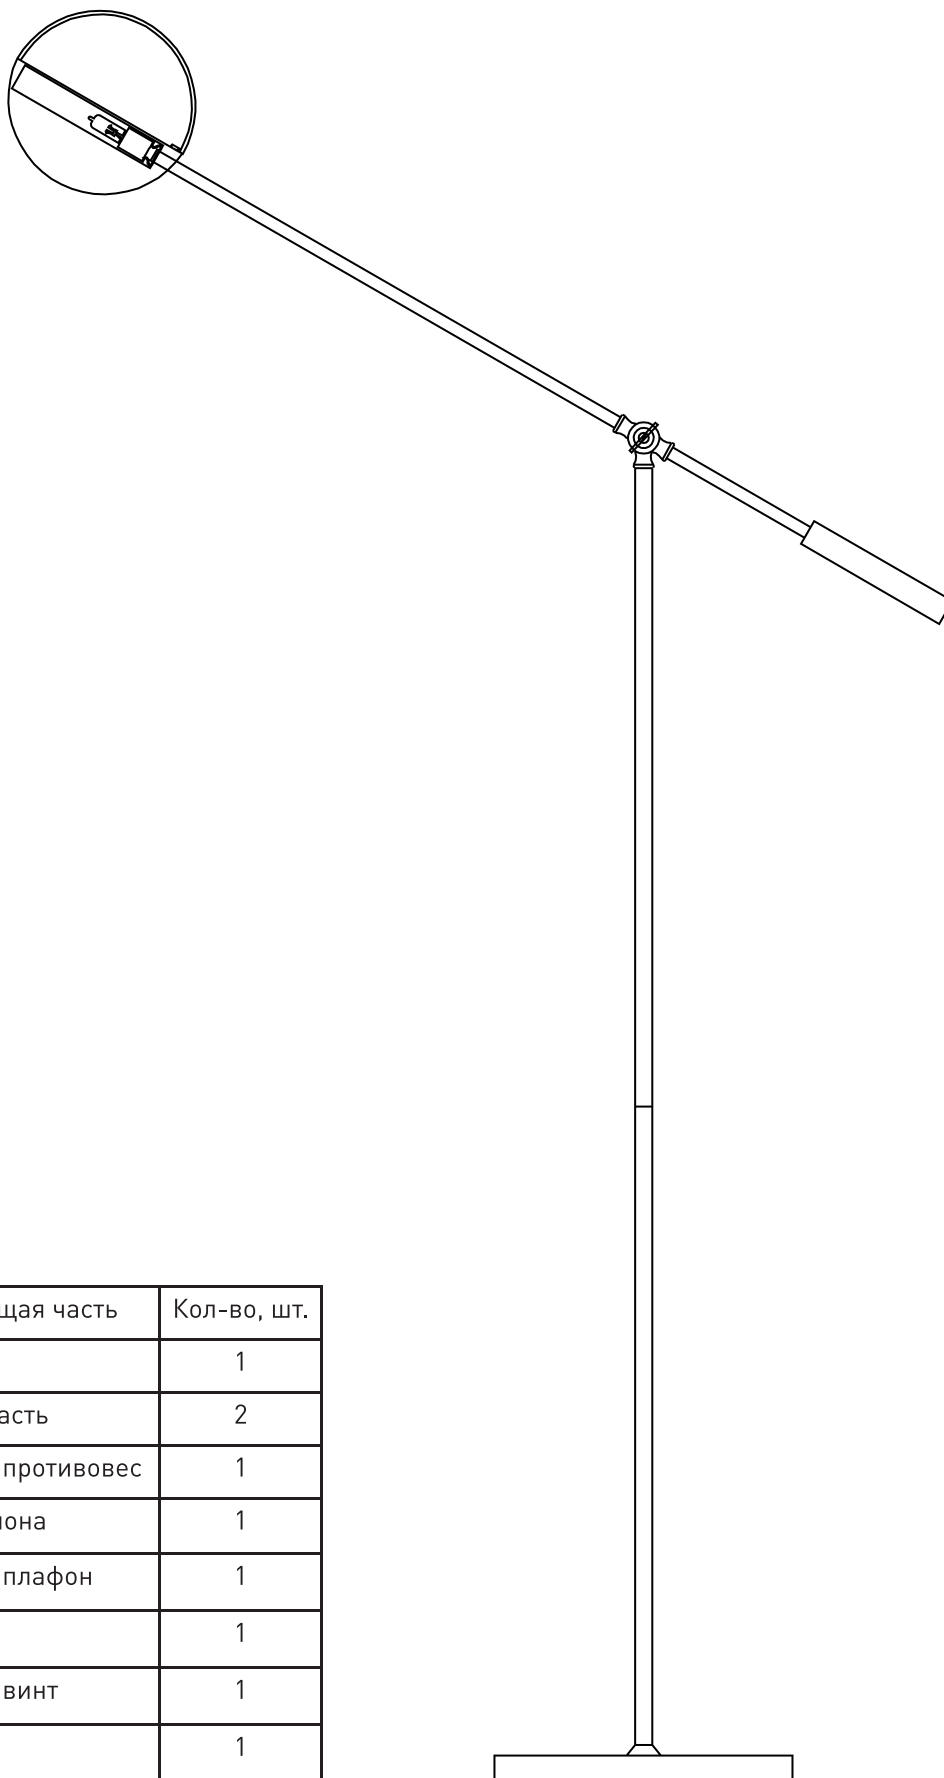

Модель 01142/1

СВЕТИЛЬНИК ОБЩЕГО НАЗНАЧЕНИЯ
НАПОЛЬНЫЙ СВЕТИЛЬНИК

EUROSVET®

ИНСТРУКЦИЯ ПО СБОРКЕ

Комплекующая часть	Кол-во, шт.
Основание	1
Центральная часть	2
Декоративный противовес	1
Механизм наклона	1
Декоративный плафон	1
Плафон	1
Декоративный винт	1
Рожок	1