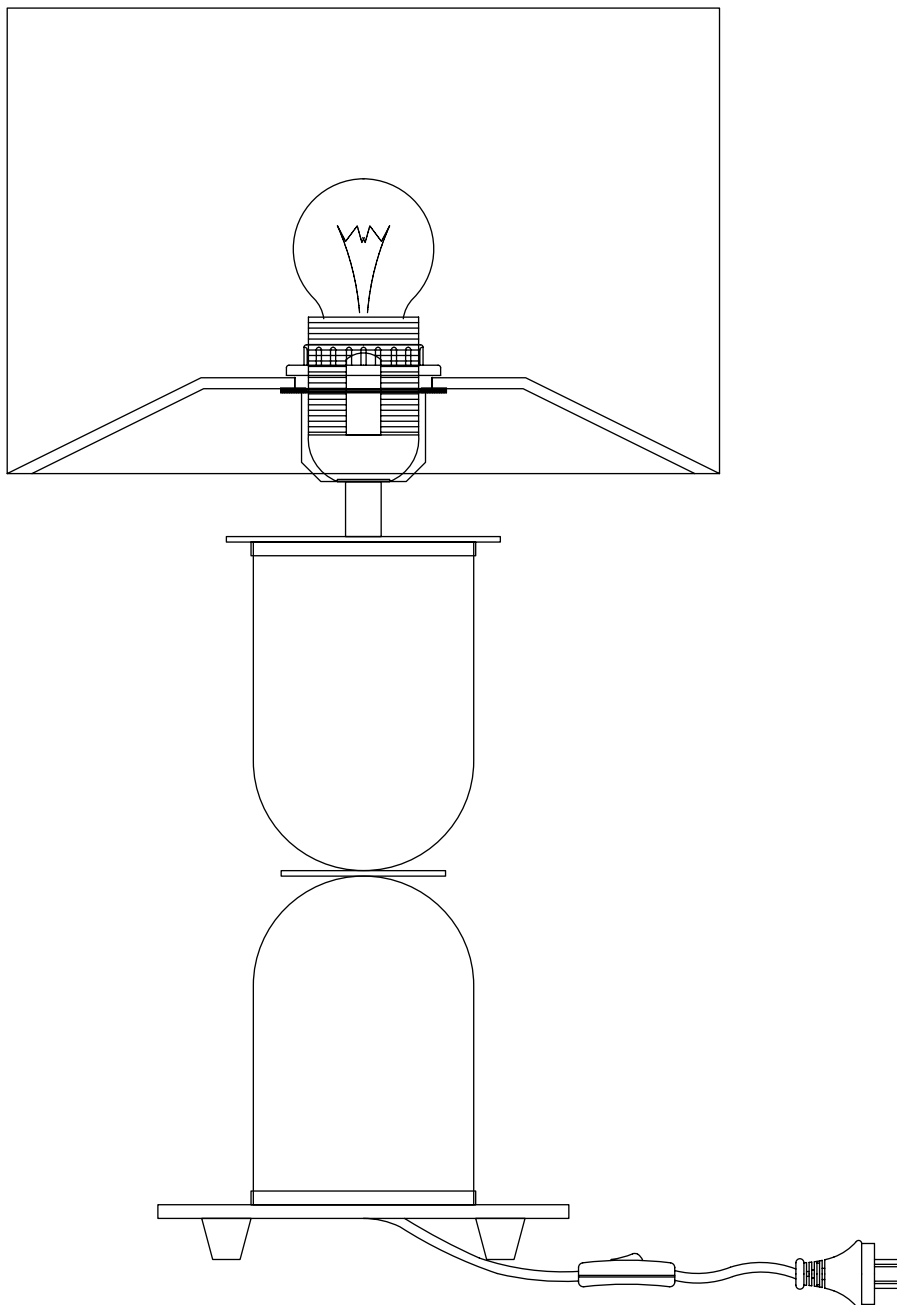

Модель 01153/1

СВЕТИЛЬНИК ОБЩЕГО НАЗНАЧЕНИЯ
НАСТОЛЬНЫЙ СВЕТИЛЬНИК

EUROSVET®

ИНСТРУКЦИЯ ПО СБОРКЕ

Комплекующая часть	Кол-во, шт.
Основание	1
Центральная часть	1
Абажур	1
Юбка патрона	1

- Установка приобретённого светильника должна производиться сертифицированным электриком!
- Отключайте электропитание перед установкой светильника!
- Используйте перчатки при монтаже ламп – это существенно продлевает срок их службы!
- До полного окончания сборки не выбрасывайте оберточную бумагу: в ней могут оставаться отдельные элементы люстры или случайно отсоединившиеся хрусталики!
- Не допускайте перепадов напряжения в сети выше 240В.
- При чистке арматуры используйте мягкую салфетку с чистящими средствами, специально предназначенными для металлических гальванизированных изделий.
- Запрещается монтаж светильников на любых легкоплавких, легковоспламеняющихся и токопроводящих поверхностях.
- Действие гарантии не распространяется на случаи нарушения правил эксплуатации, неправильной установки оборудования, внесения изменений в конструкцию светильника, невыполнения периодических профилактических работ или небрежности со стороны покупателя или третьих лиц. Действие гарантии не распространяется также на возможный дополнительный ущерб или дополнительные расходы, например, на отделку интерьера.