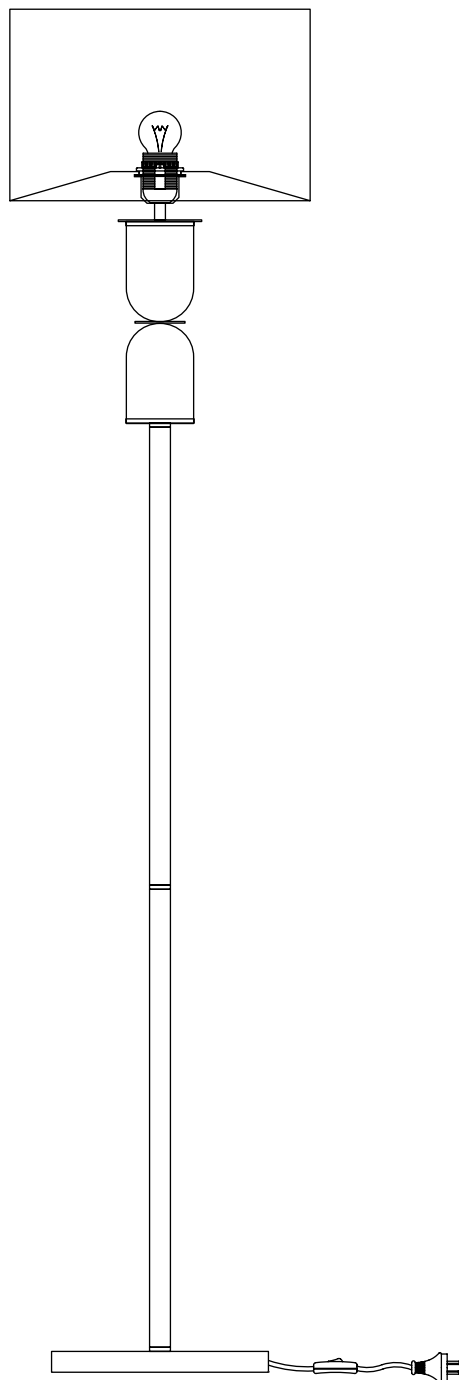

Модель 01154/1

СВЕТИЛЬНИК ОБЩЕГО НАЗНАЧЕНИЯ
НАПОЛЬНЫЙ СВЕТИЛЬНИК

EUROSVET®

ИНСТРУКЦИЯ ПО СБОРКЕ

Комплекующая часть	Кол-во, шт.
Основание	1
Центральная часть	2
Абажур	1
Юбка патрона	1

- Установка приобретённого светильника должна производиться сертифицированным электриком!
- Отключайте электропитание перед установкой светильника!
- Используйте перчатки при монтаже ламп – это существенно продлевает срок их службы!
- До полного окончания сборки не выбрасывайте оберточную бумагу: в ней могут оставаться отдельные элементы люстры или случайно отсоединившиеся хрусталики!
- Не допускайте перепадов напряжения в сети выше 240В.
- При чистке арматуры используйте мягкую салфетку с чистящими средствами, специально предназначенными для металлических гальванизированных изделий.
- Запрещается монтаж светильников на любых легкоплавких, легковоспламеняющихся и токопроводящих поверхностях.
- Действие гарантии не распространяется на случаи нарушения правил эксплуатации, неправильной установки оборудования, внесения изменений в конструкцию светильника, невыполнения периодических профилактических работ или небрежности со стороны покупателя или третьих лиц. Действие гарантии не распространяется также на возможный дополнительный ущерб или дополнительные расходы, например, на отделку интерьера.